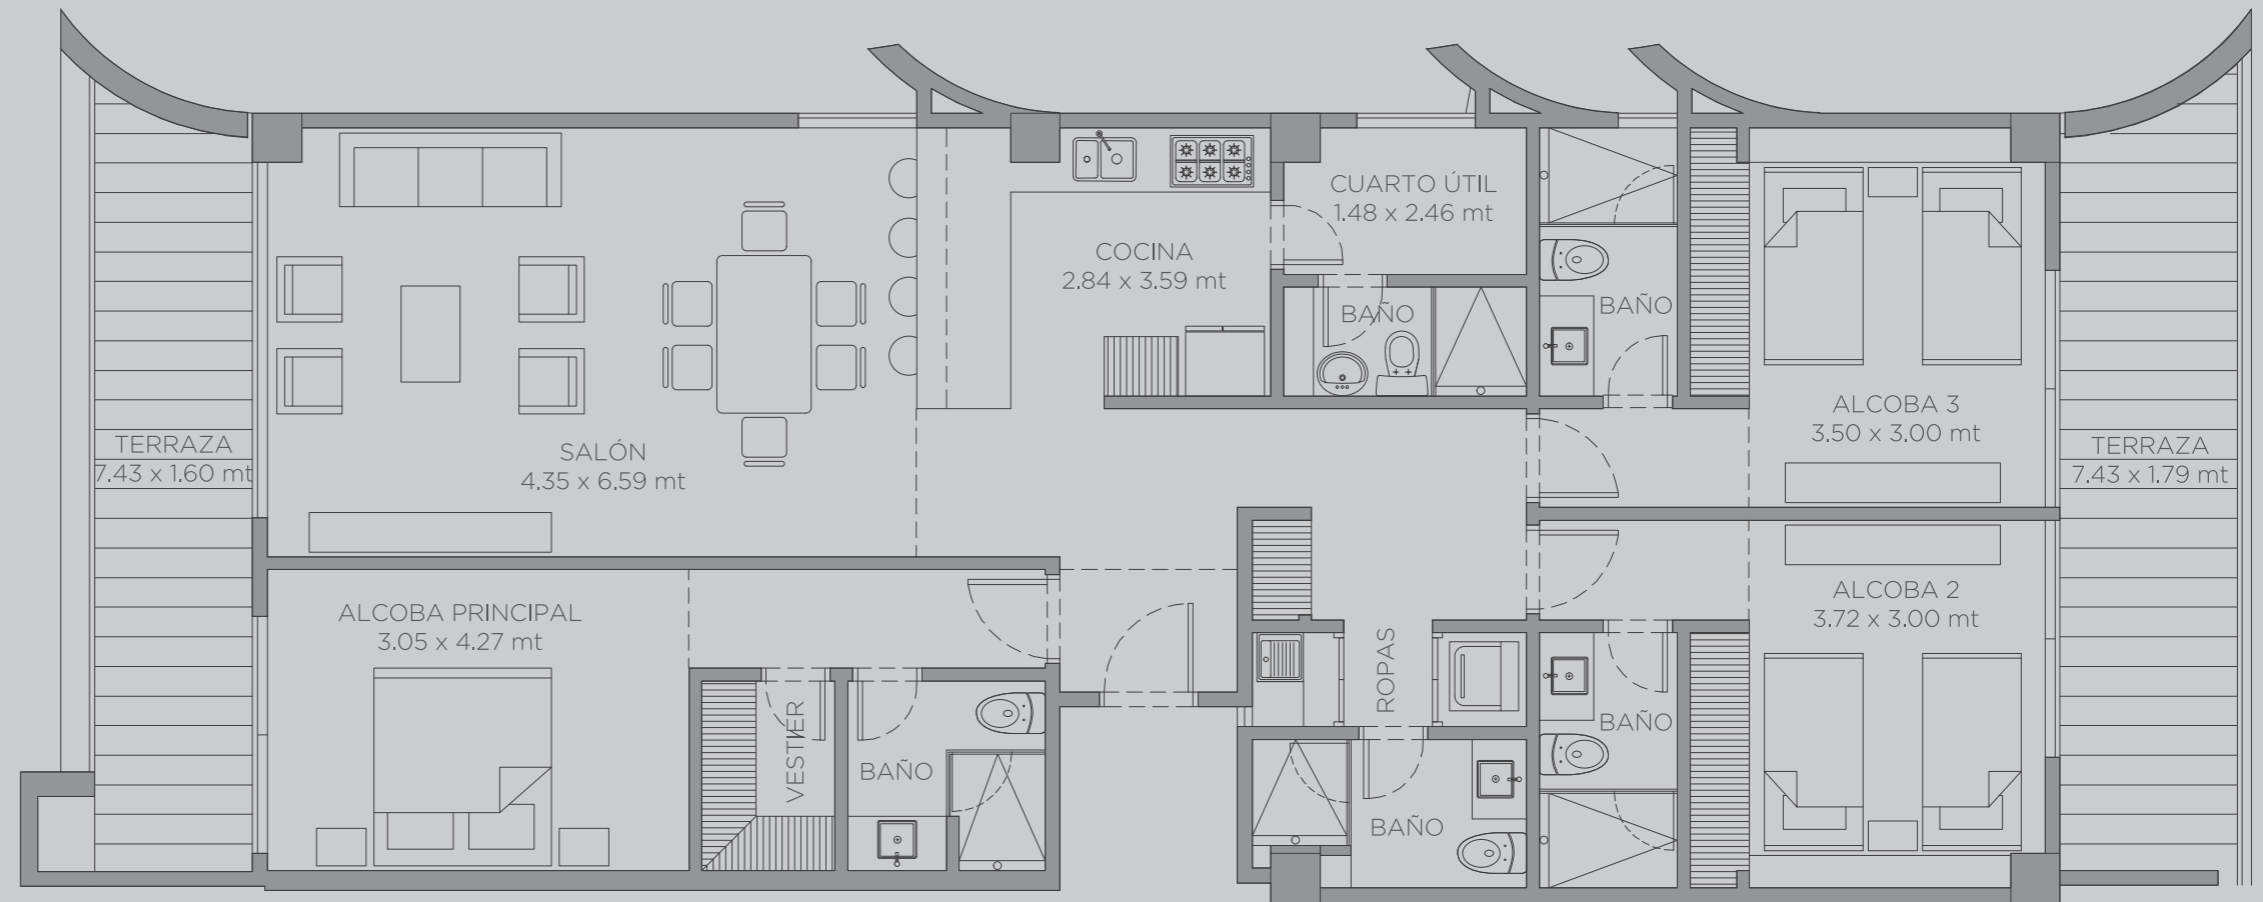

# morros eos

238

|               |                      |
|---------------|----------------------|
| Área Interna: | 141.0 m <sup>2</sup> |
| Área Terraza: | 32.0 m <sup>2</sup>  |
| Área Total:   | 173.0 m <sup>2</sup> |

El dibujo mobiliario es indicativo, no hace parte de la entrega final del apartamento. - Este plano está sujeto a cambios y/o modificaciones, según coordinación técnica.