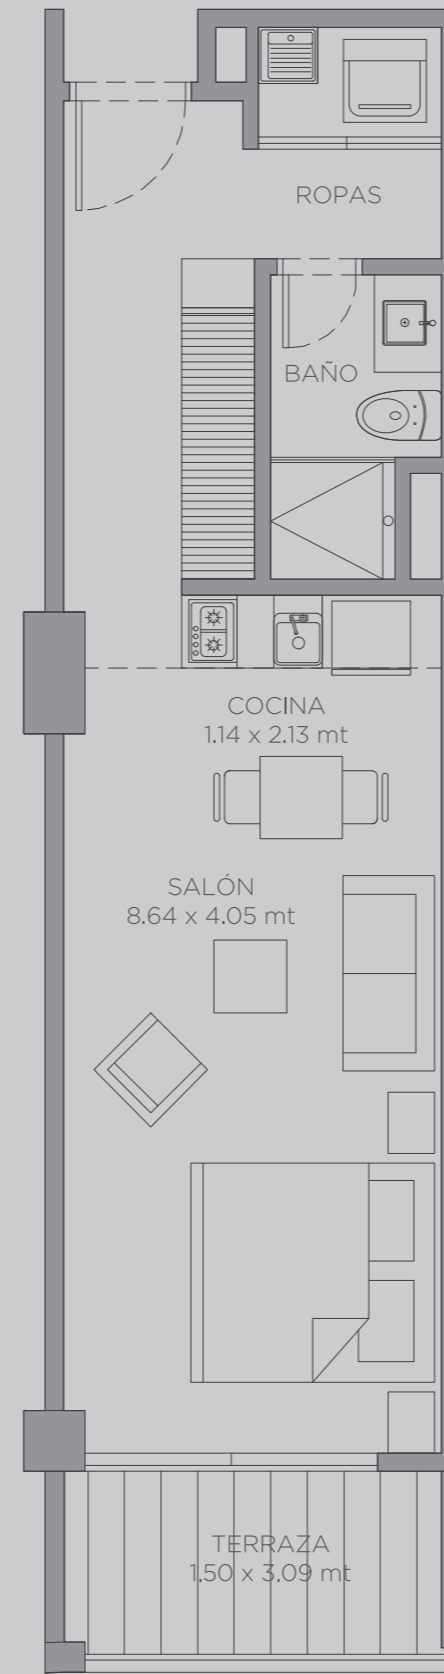

morros eos

230

Área Interna:	38.0 m ²
Área Terraza:	5.0 m ²
Área Total:	43.0 m ²

El dibujo mobiliario es indicativo, no hace parte de la entrega final del apartamento. - Este plano está sujeto a cambios y/o modificaciones, según coordinación técnica.