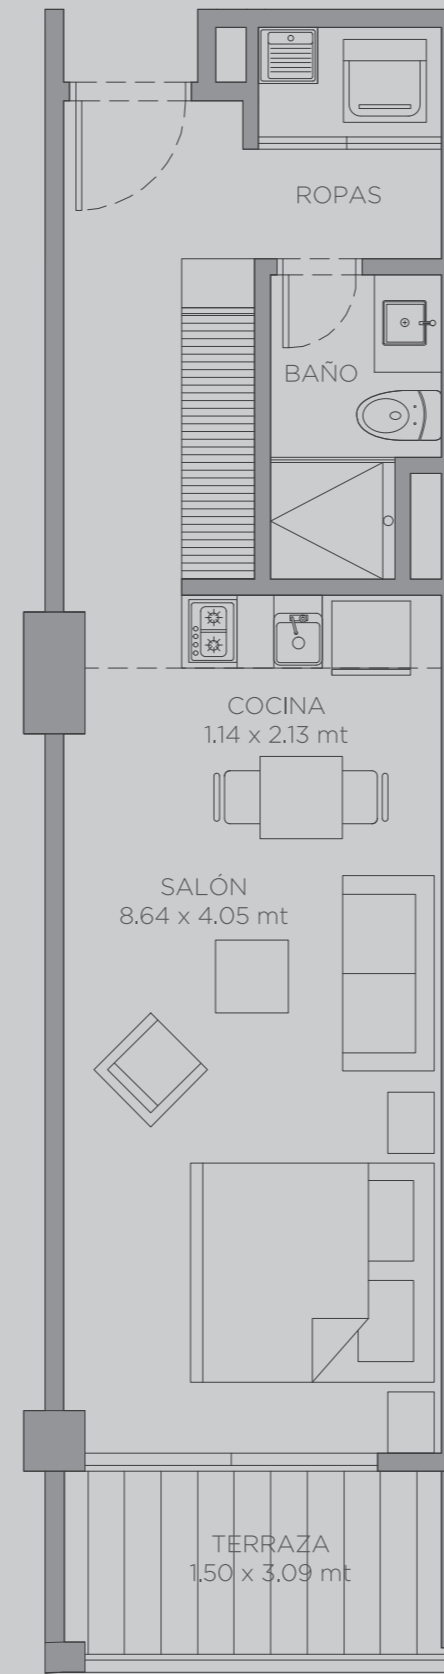

# morros eos

229

Área Interna:	38.0 m <sup>2</sup>
Área Terraza:	5.0 m <sup>2</sup>
Área Total:	43.0 m <sup>2</sup>

El dibujo mobiliario es indicativo, no hace parte de la entrega final del apartamento. - Este plano está sujeto a cambios y/o modificaciones, según coordinación técnica.