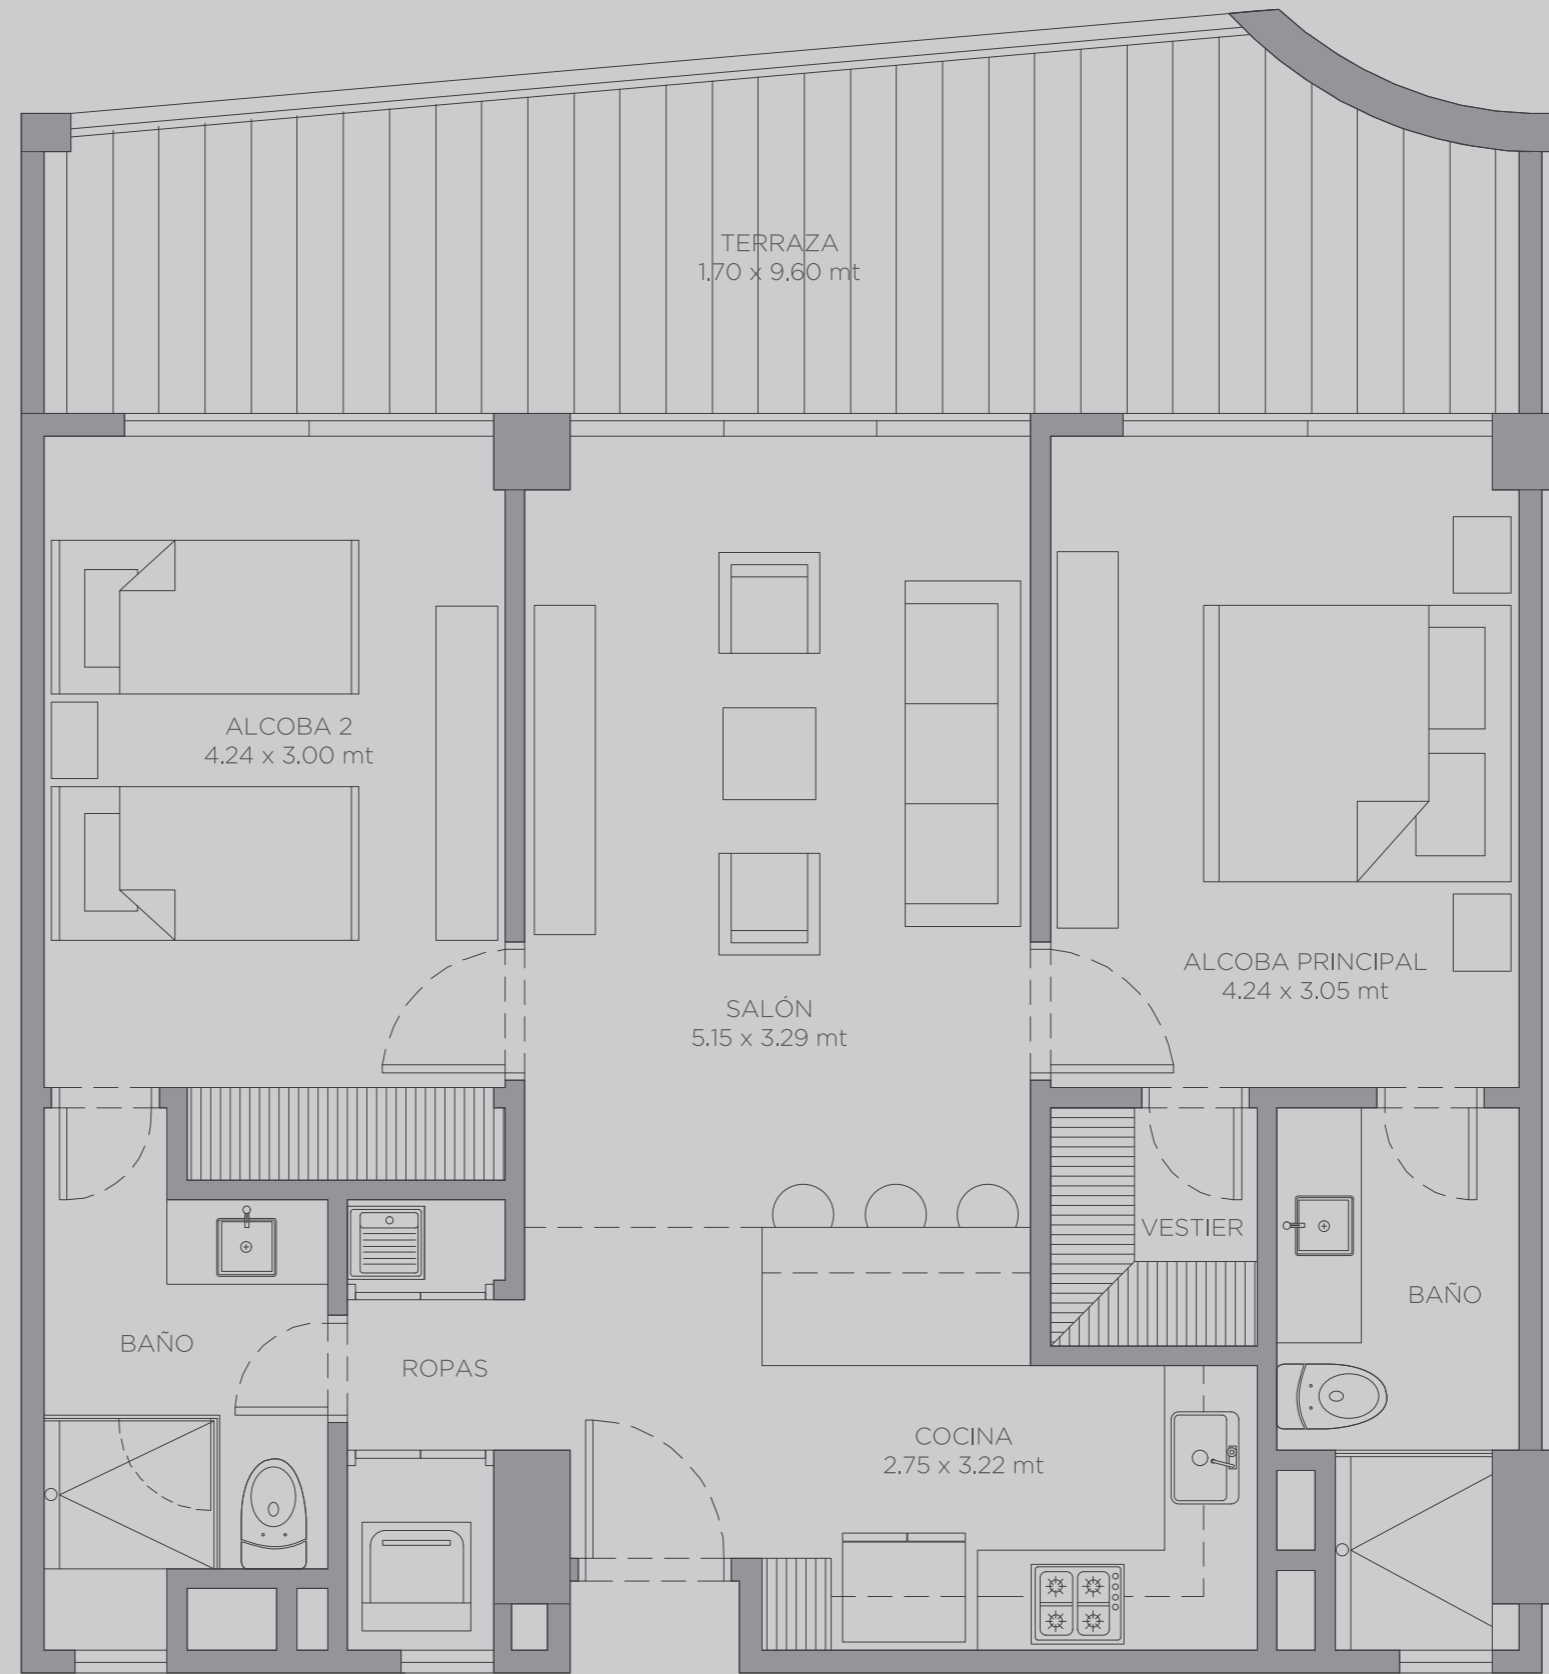

# morros eos

224

Área Interna:	78.5 m <sup>2</sup>
Área Terraza:	22.5 m <sup>2</sup>
Área Total:	101.0 m <sup>2</sup>

El dibujo mobiliario es indicativo, no hace parte de la entrega final del apartamento. - Este plano está sujeto a cambios y/o modificaciones, según coordinación técnica.