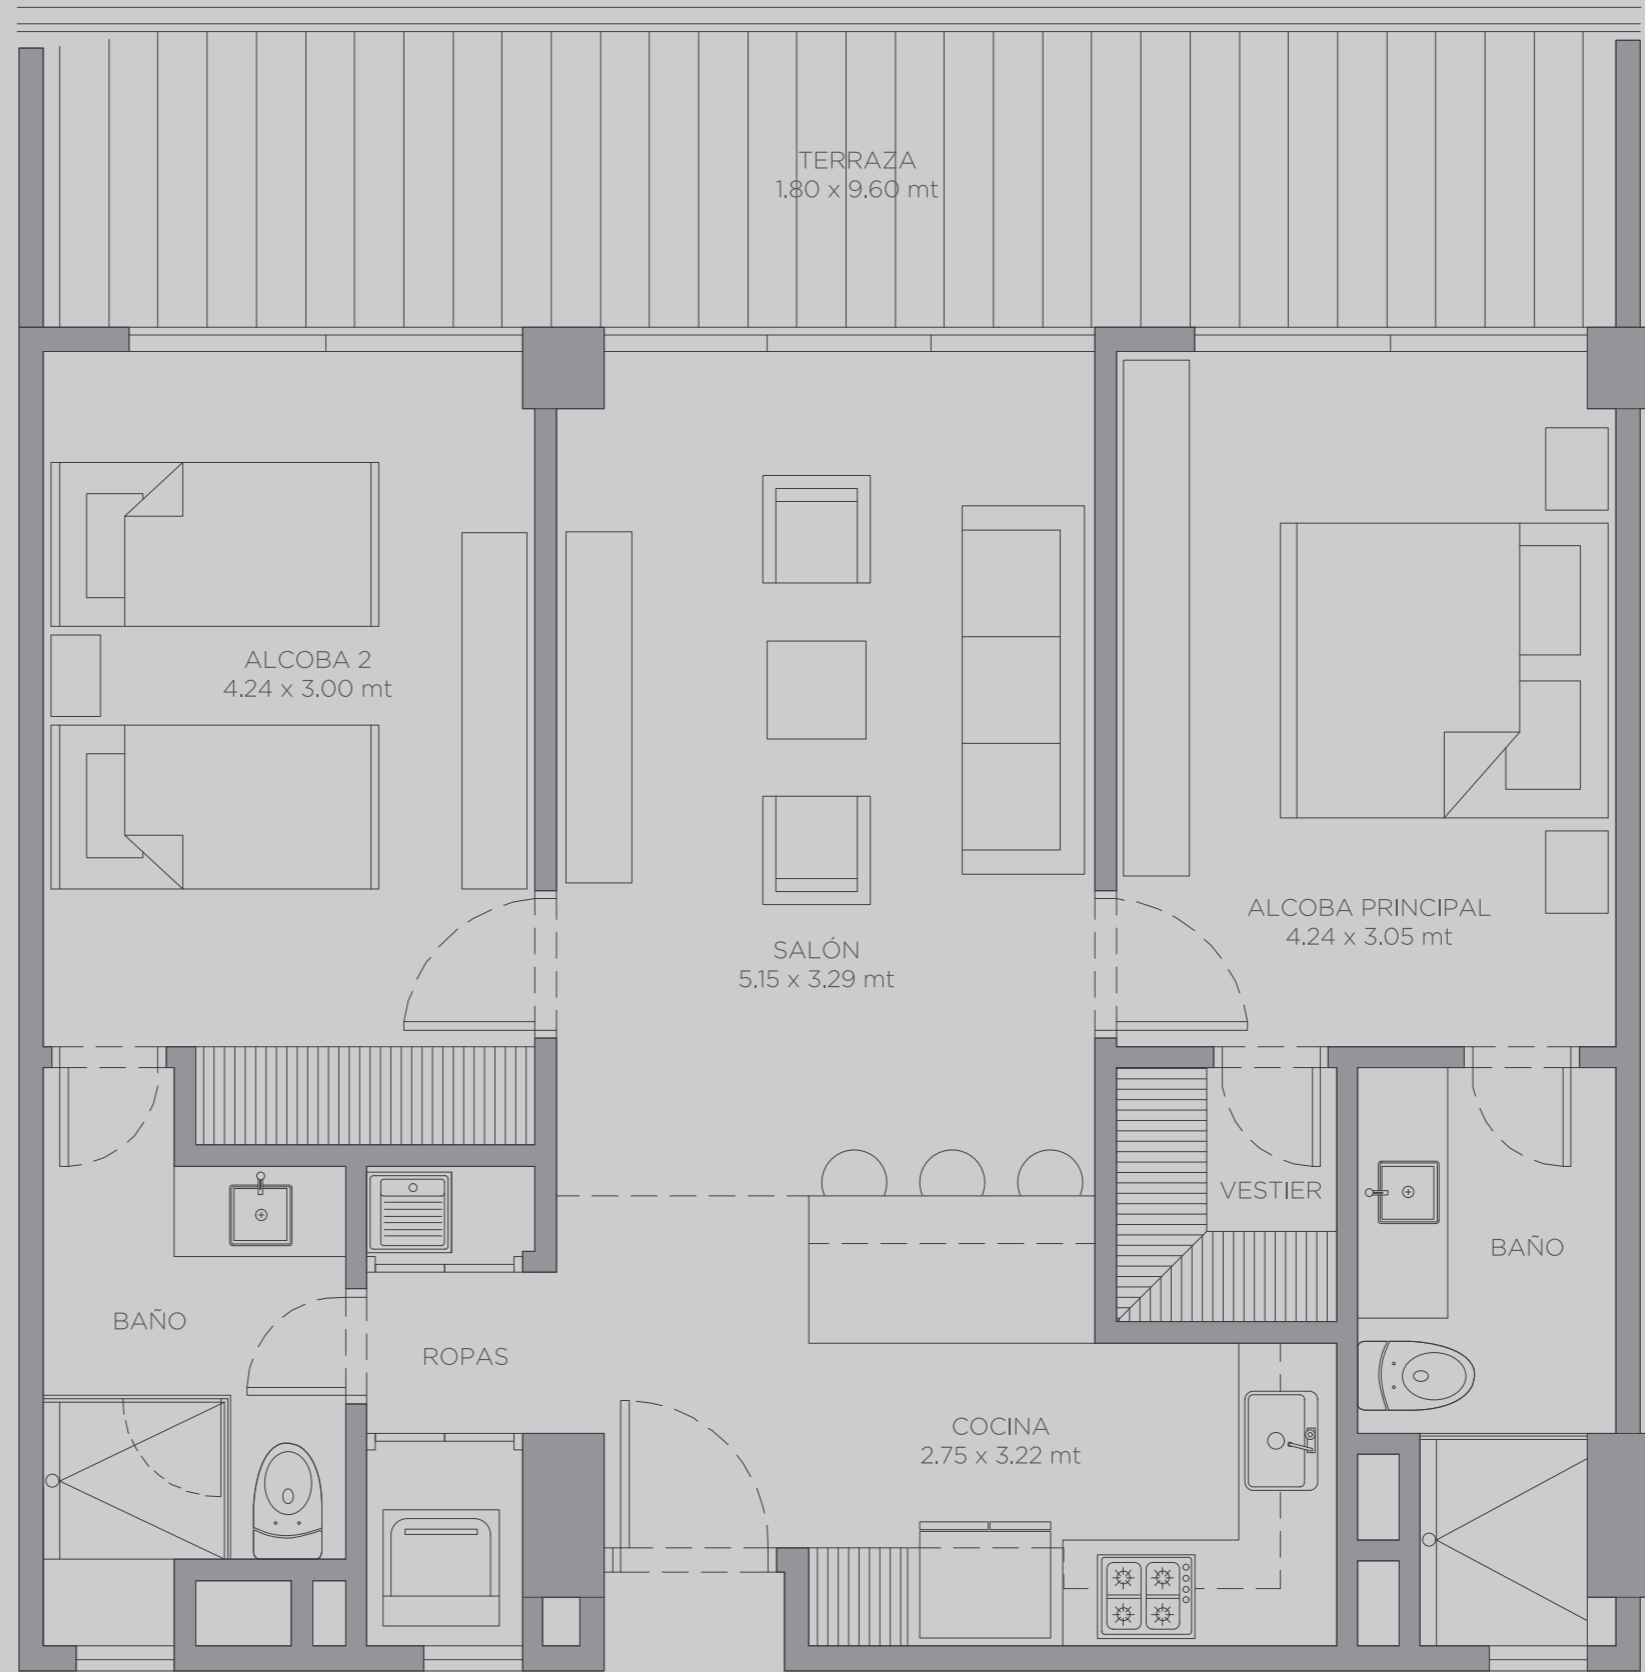

# morros eos

220

Área Interna:	79.0 m <sup>2</sup>
Área Terraza:	19.0 m <sup>2</sup>
Área Total:	98.0 m <sup>2</sup>

El dibujo mobiliario es indicativo, no hace parte de la entrega final del apartamento. - Este plano está sujeto a cambios y/o modificaciones, según coordinación técnica.