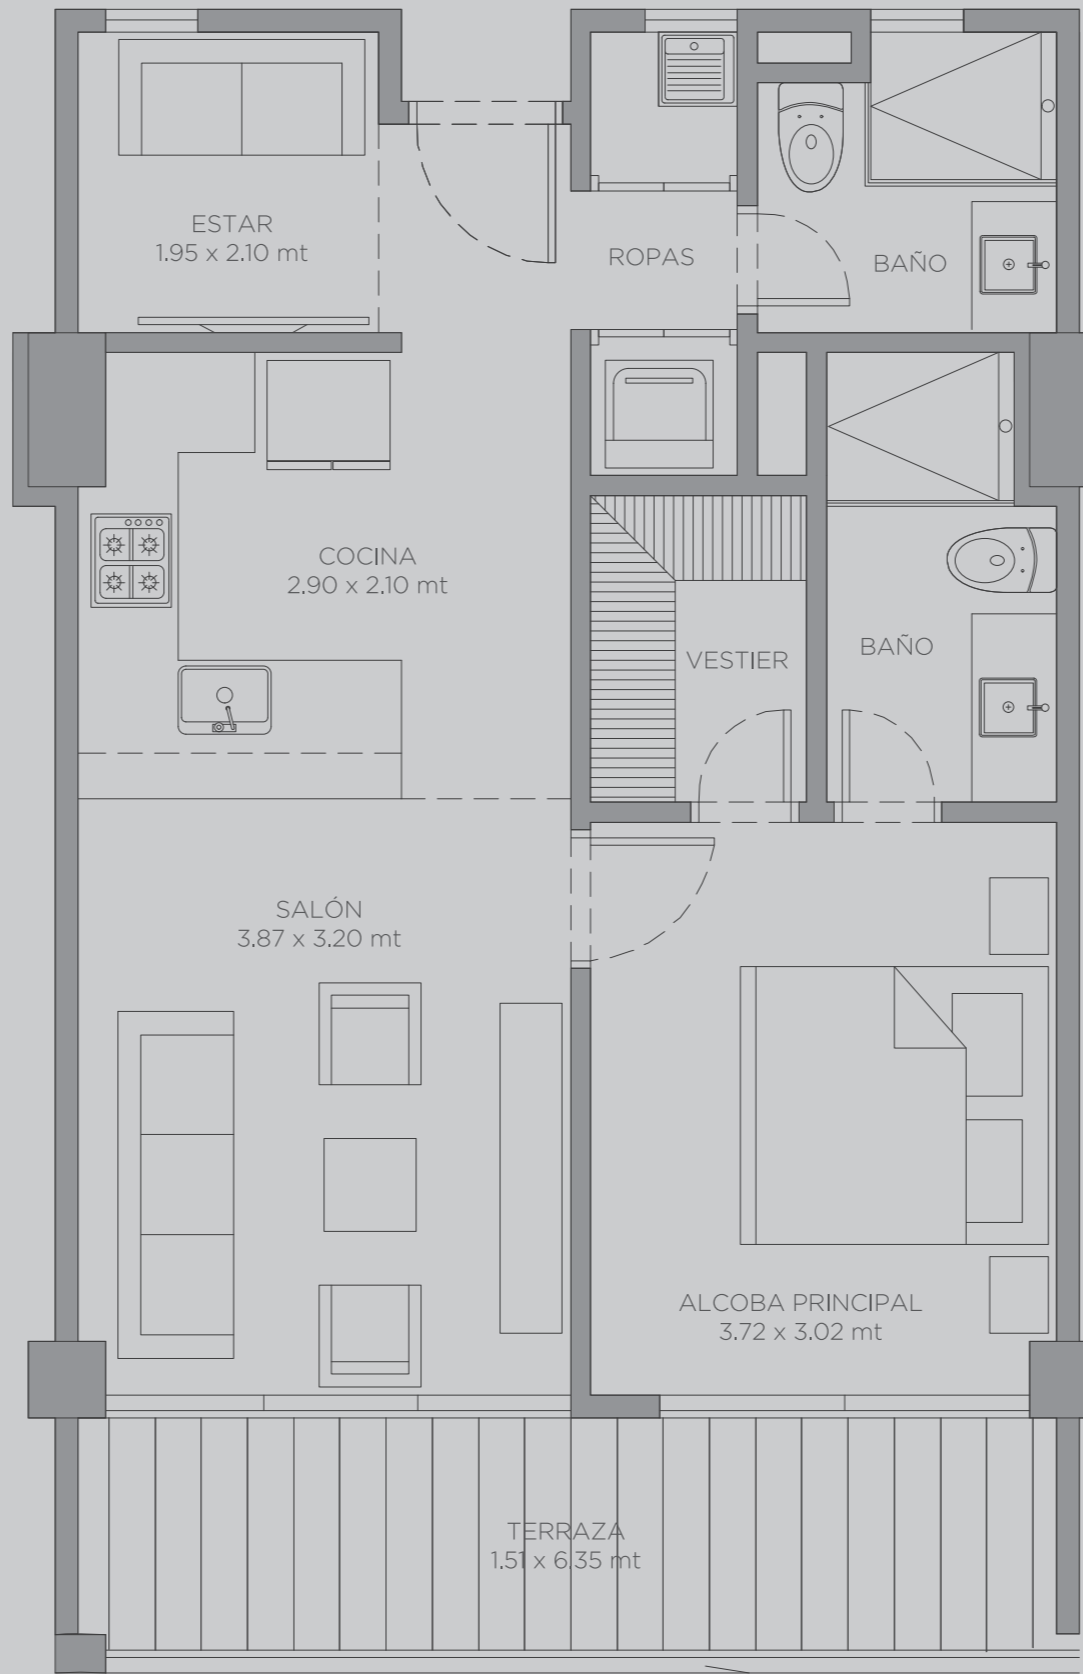

# morros eos

215

|               |                     |
|---------------|---------------------|
| Área Interna: | 58.5 m <sup>2</sup> |
| Área Terraza: | 10.5 m <sup>2</sup> |
| Área Total:   | 69.0 m <sup>2</sup> |

El dibujo mobiliario es indicativo, no hace parte de la entrega final del apartamento. - Este plano está sujeto a cambios y/o modificaciones, según coordinación técnica.