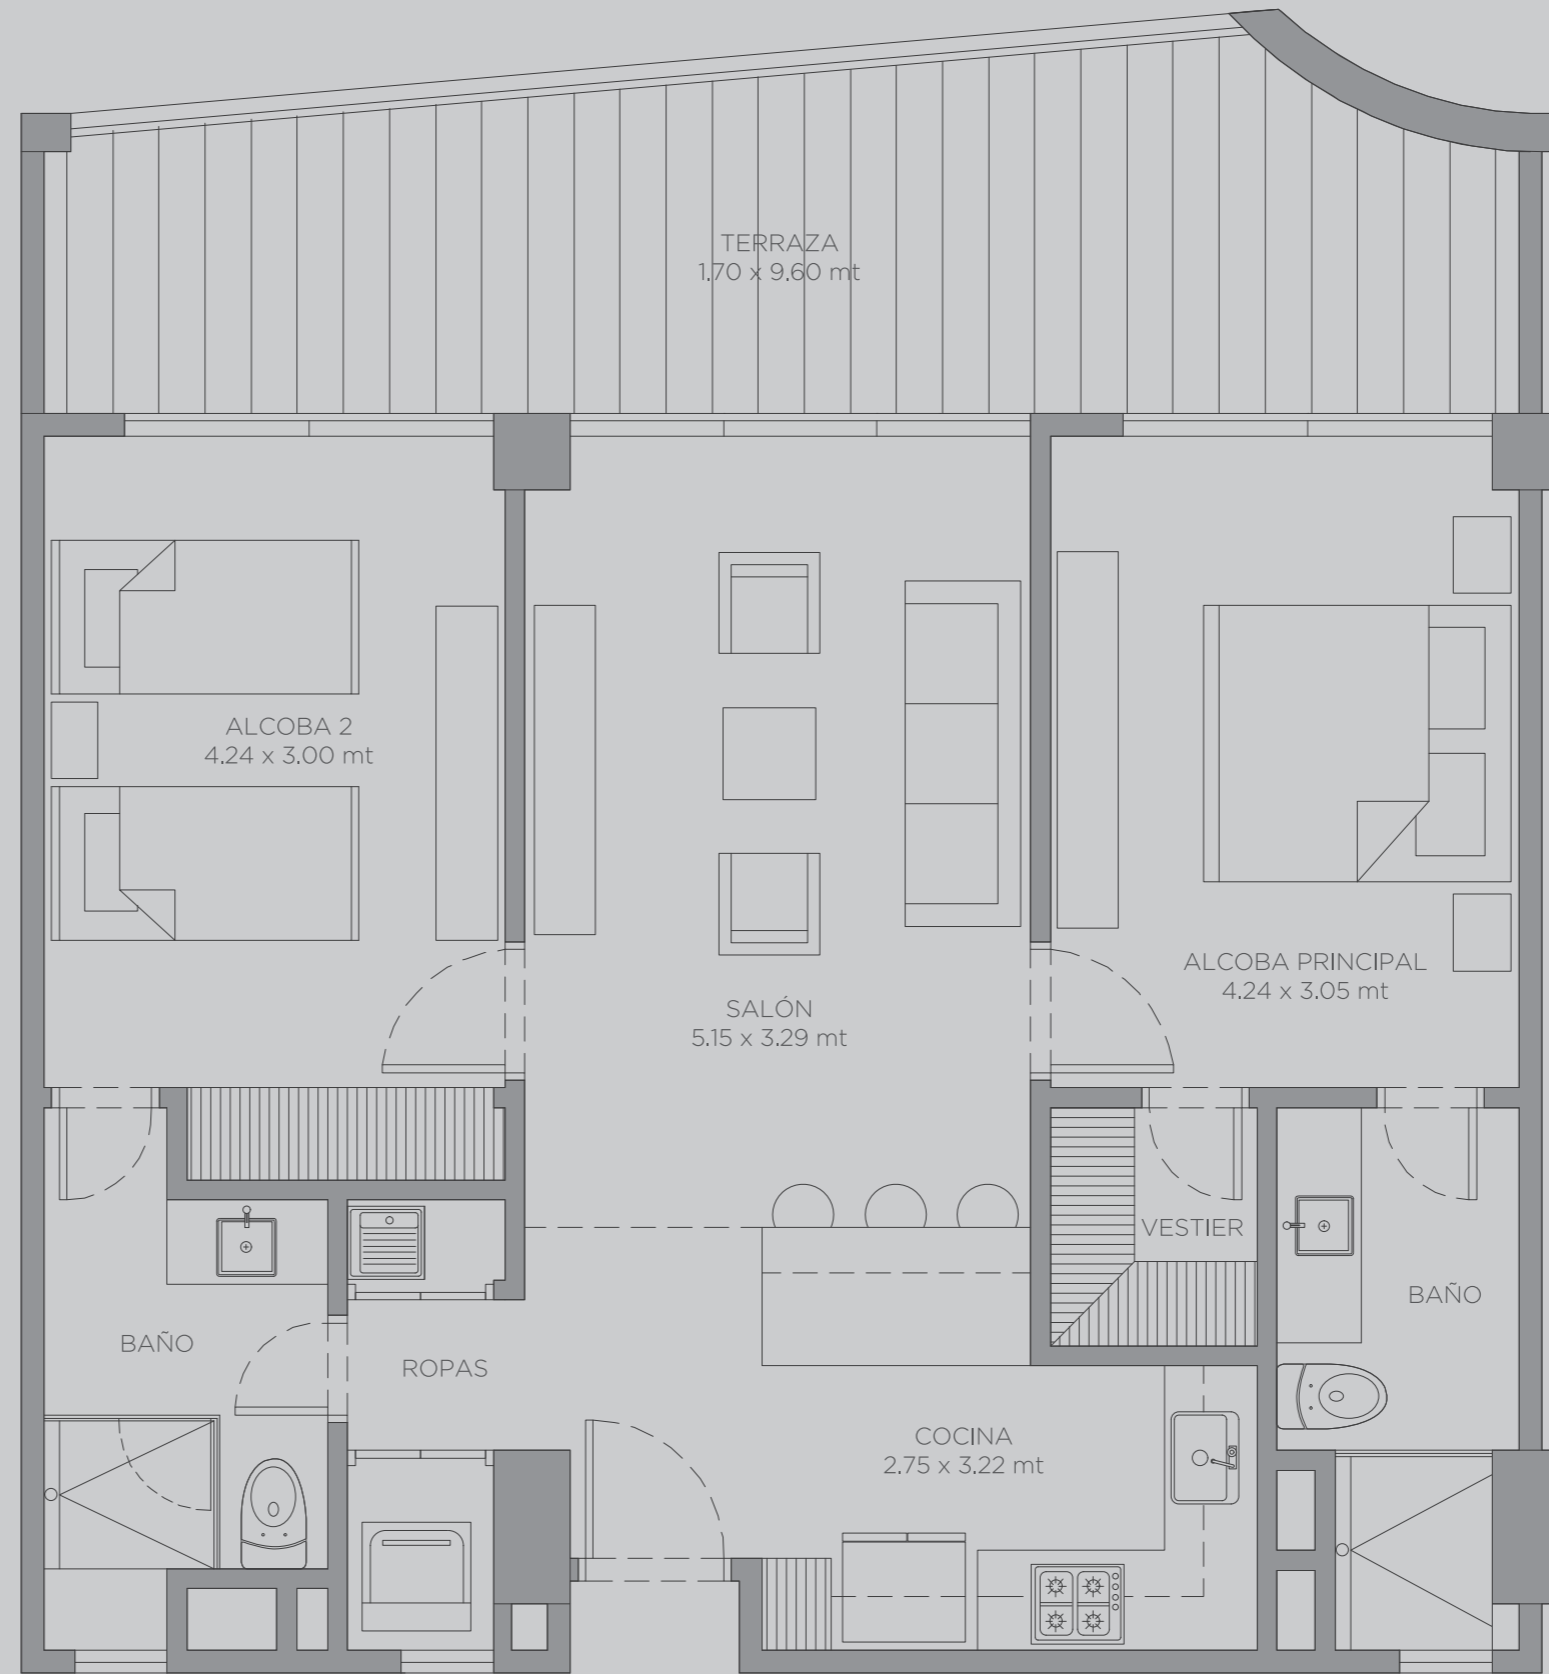

morros eos

214

Área Interna:	78.5 m ²
Área Terraza:	22.5 m ²
Área Total:	101.0 m ²

El dibujo mobiliario es indicativo, no hace parte de la entrega final del apartamento. - Este plano está sujeto a cambios y/o modificaciones, según coordinación técnica.