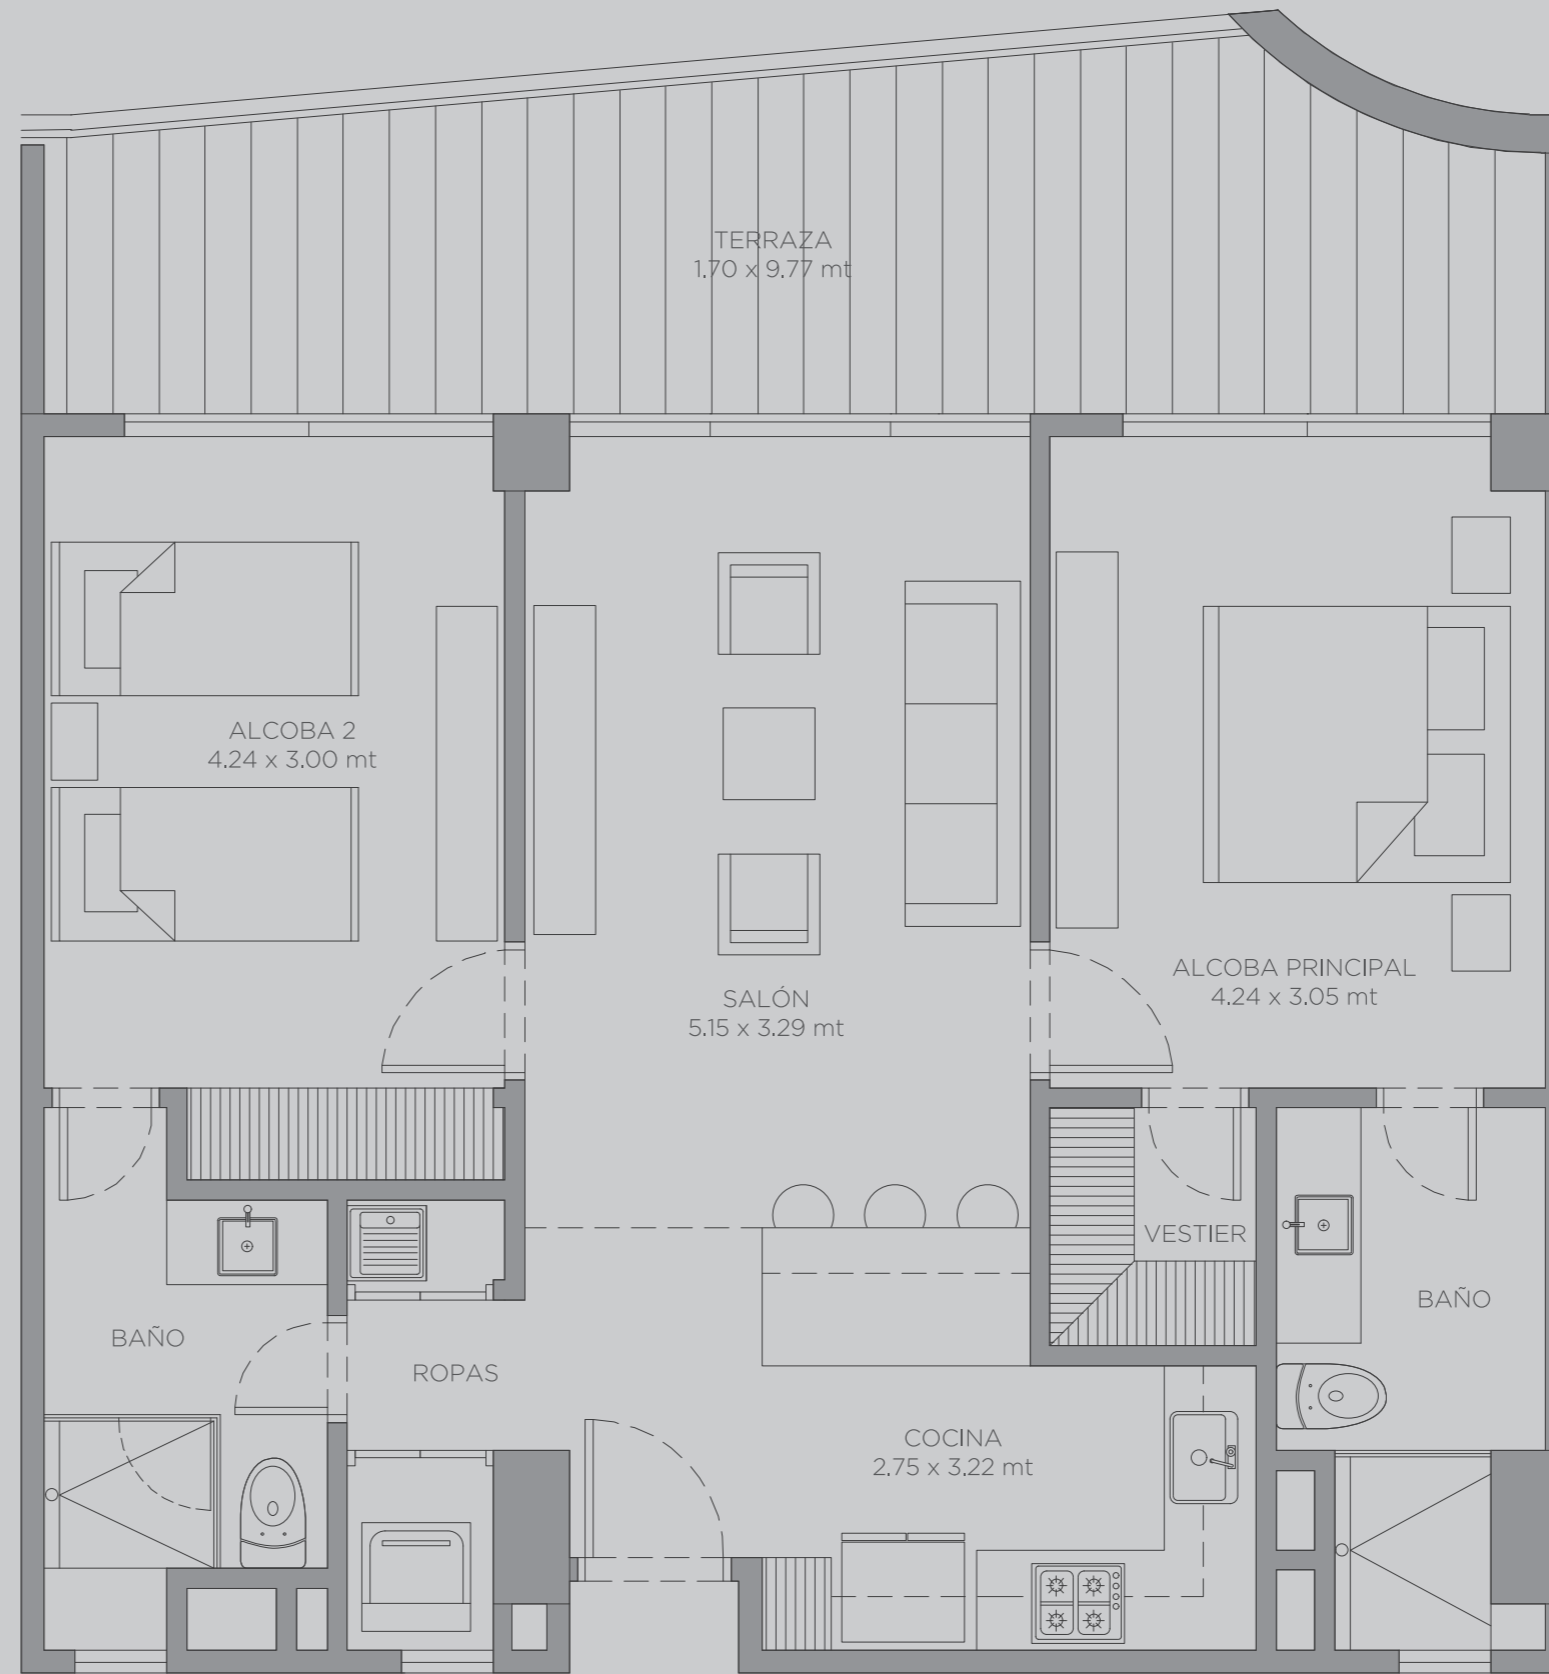

morros eos

210

Área Interna:	81.0 m ²
Área Terraza:	23.0 m ²
Área Total:	104.0 m ²

El dibujo mobiliario es indicativo, no hace parte de la entrega final del apartamento. - Este plano está sujeto a cambios y/o modificaciones, según coordinación técnica.