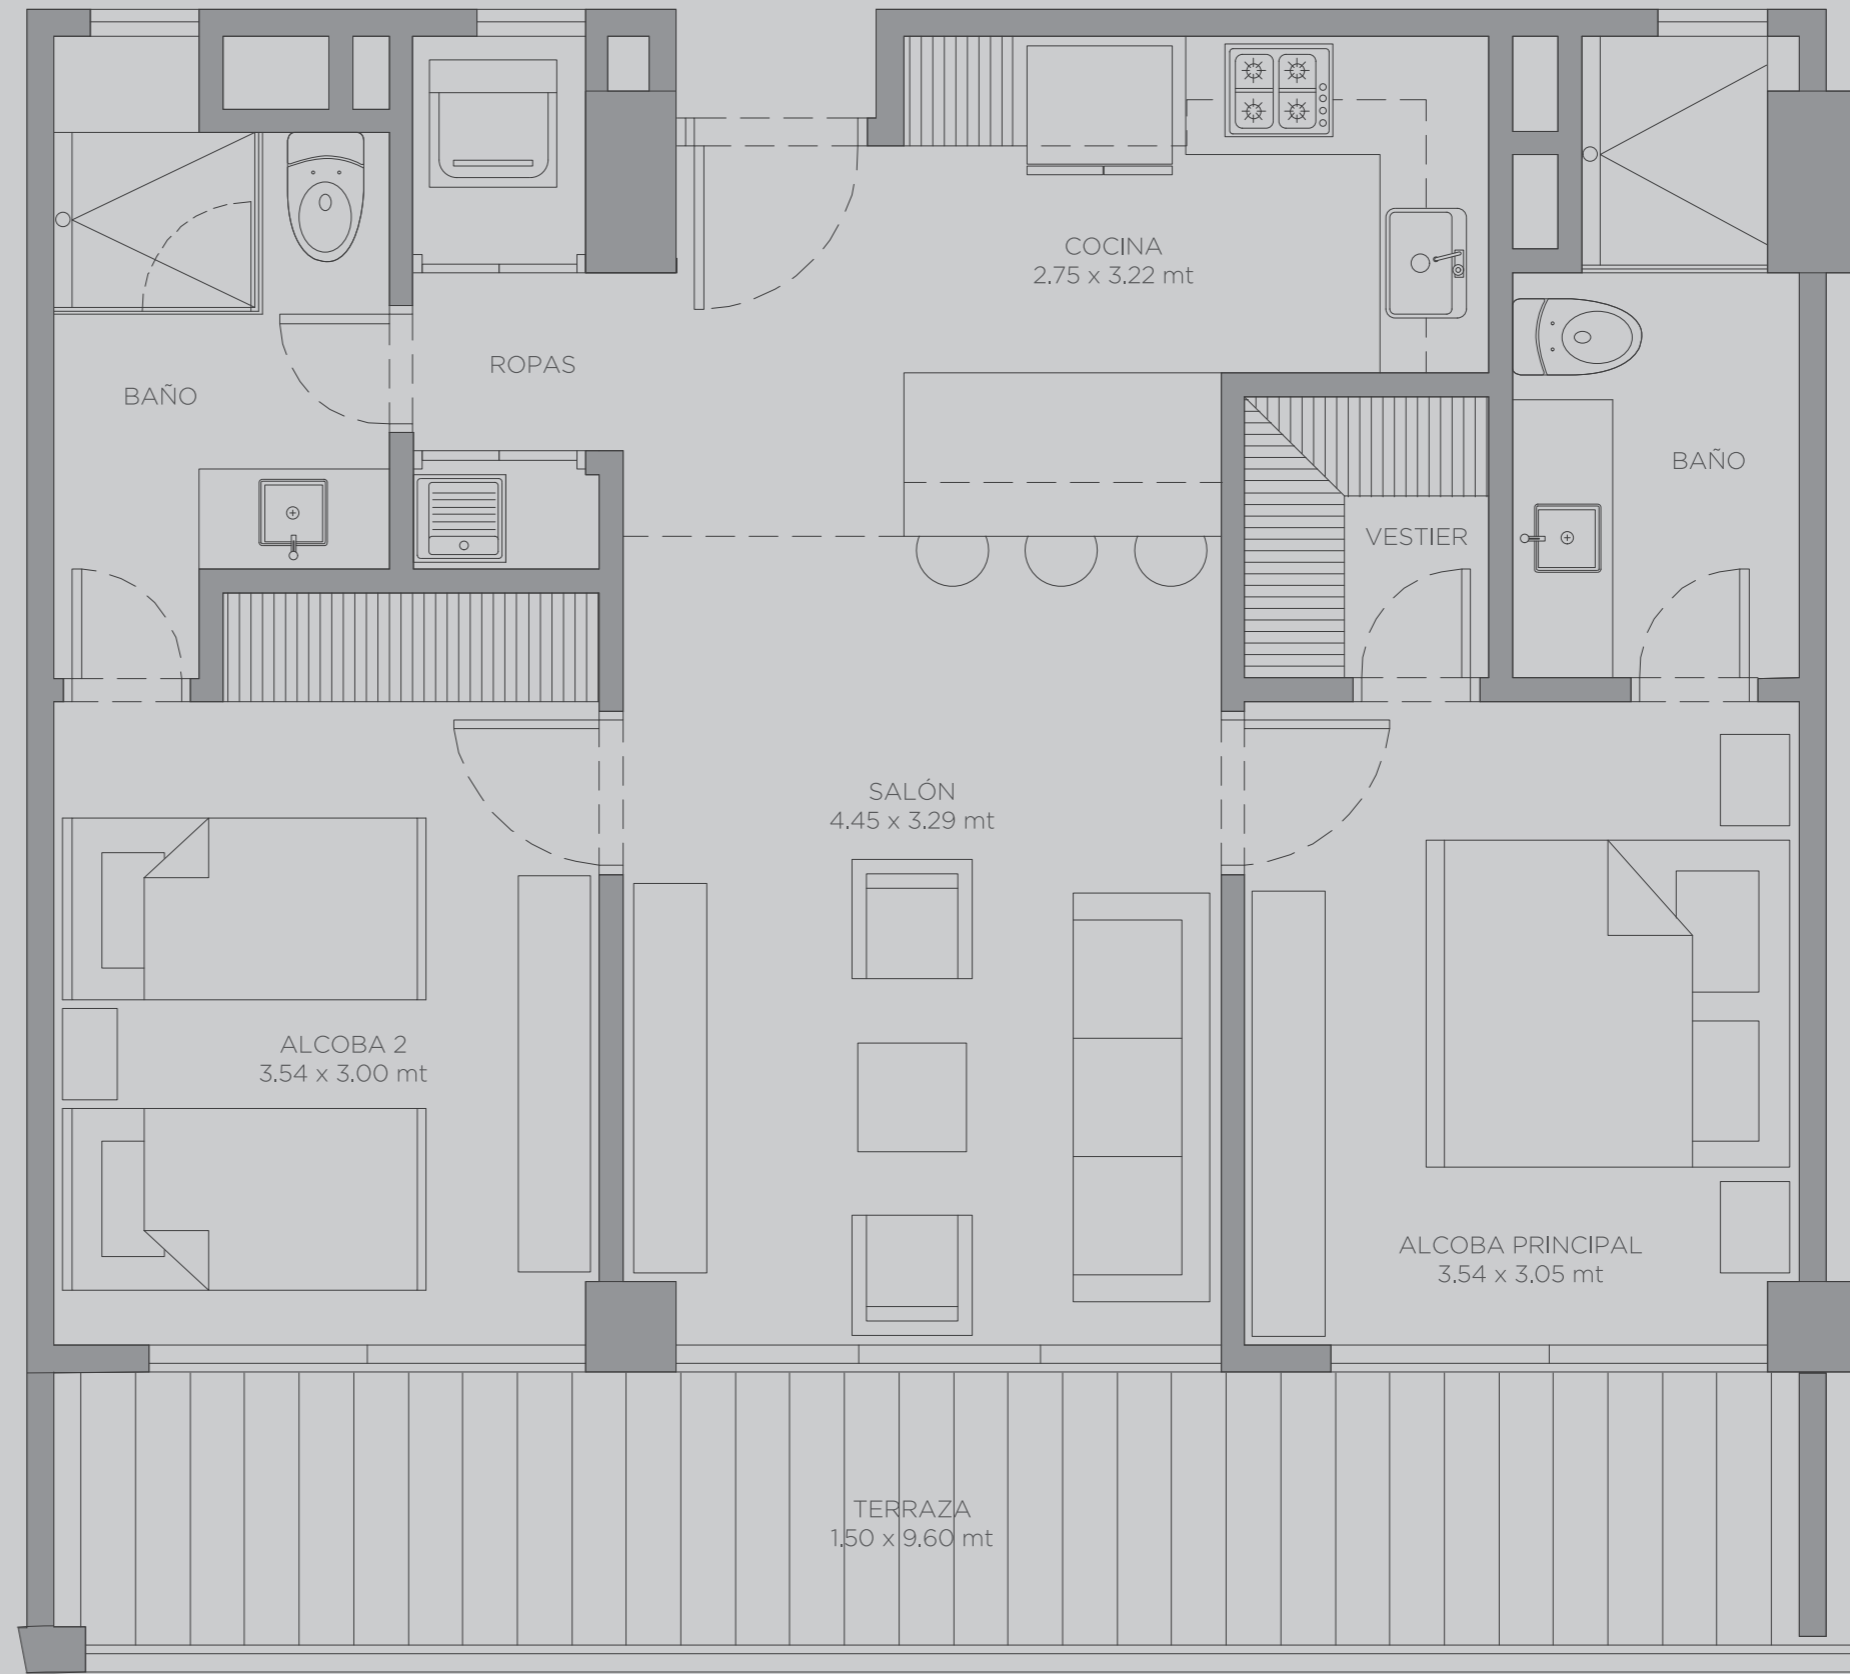

morros eos

207

Área Interna:	71.5 m ²
Área Terraza:	16.0 m ²
Área Total:	87.5 m ²

El dibujo mobiliario es indicativo, no hace parte de la entrega final del apartamento. - Este plano está sujeto a cambios y/o modificaciones, según coordinación técnica.