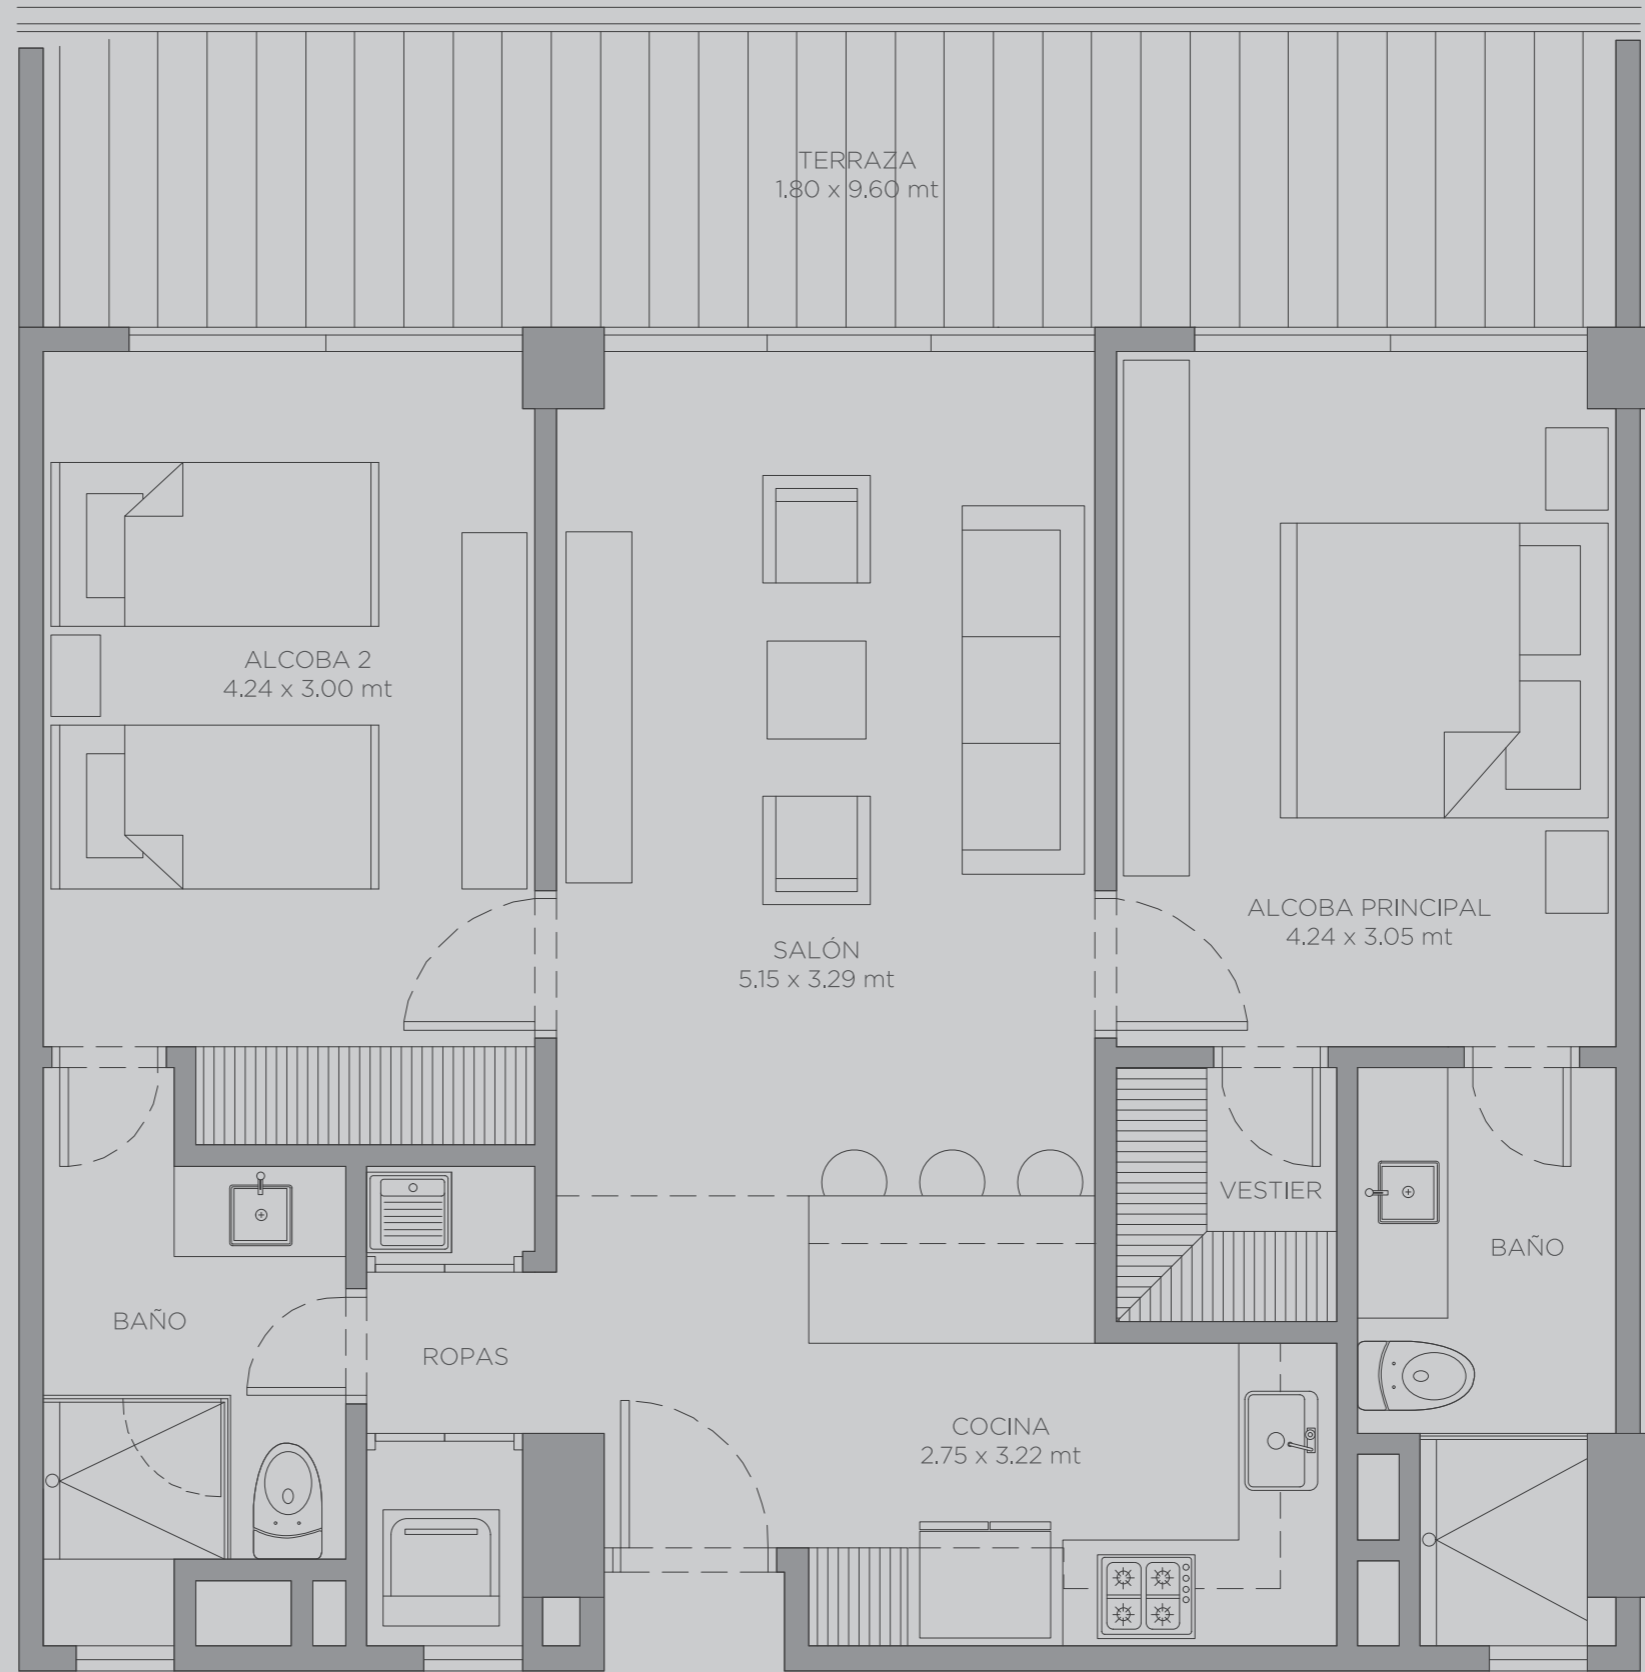

# morros eos

206

Área Interna:	79.0 m <sup>2</sup>
Área Terraza:	19.0 m <sup>2</sup>
Área Total:	98.0 m <sup>2</sup>

El dibujo mobiliario es indicativo, no hace parte de la entrega final del apartamento. - Este plano está sujeto a cambios y/o modificaciones, según coordinación técnica.