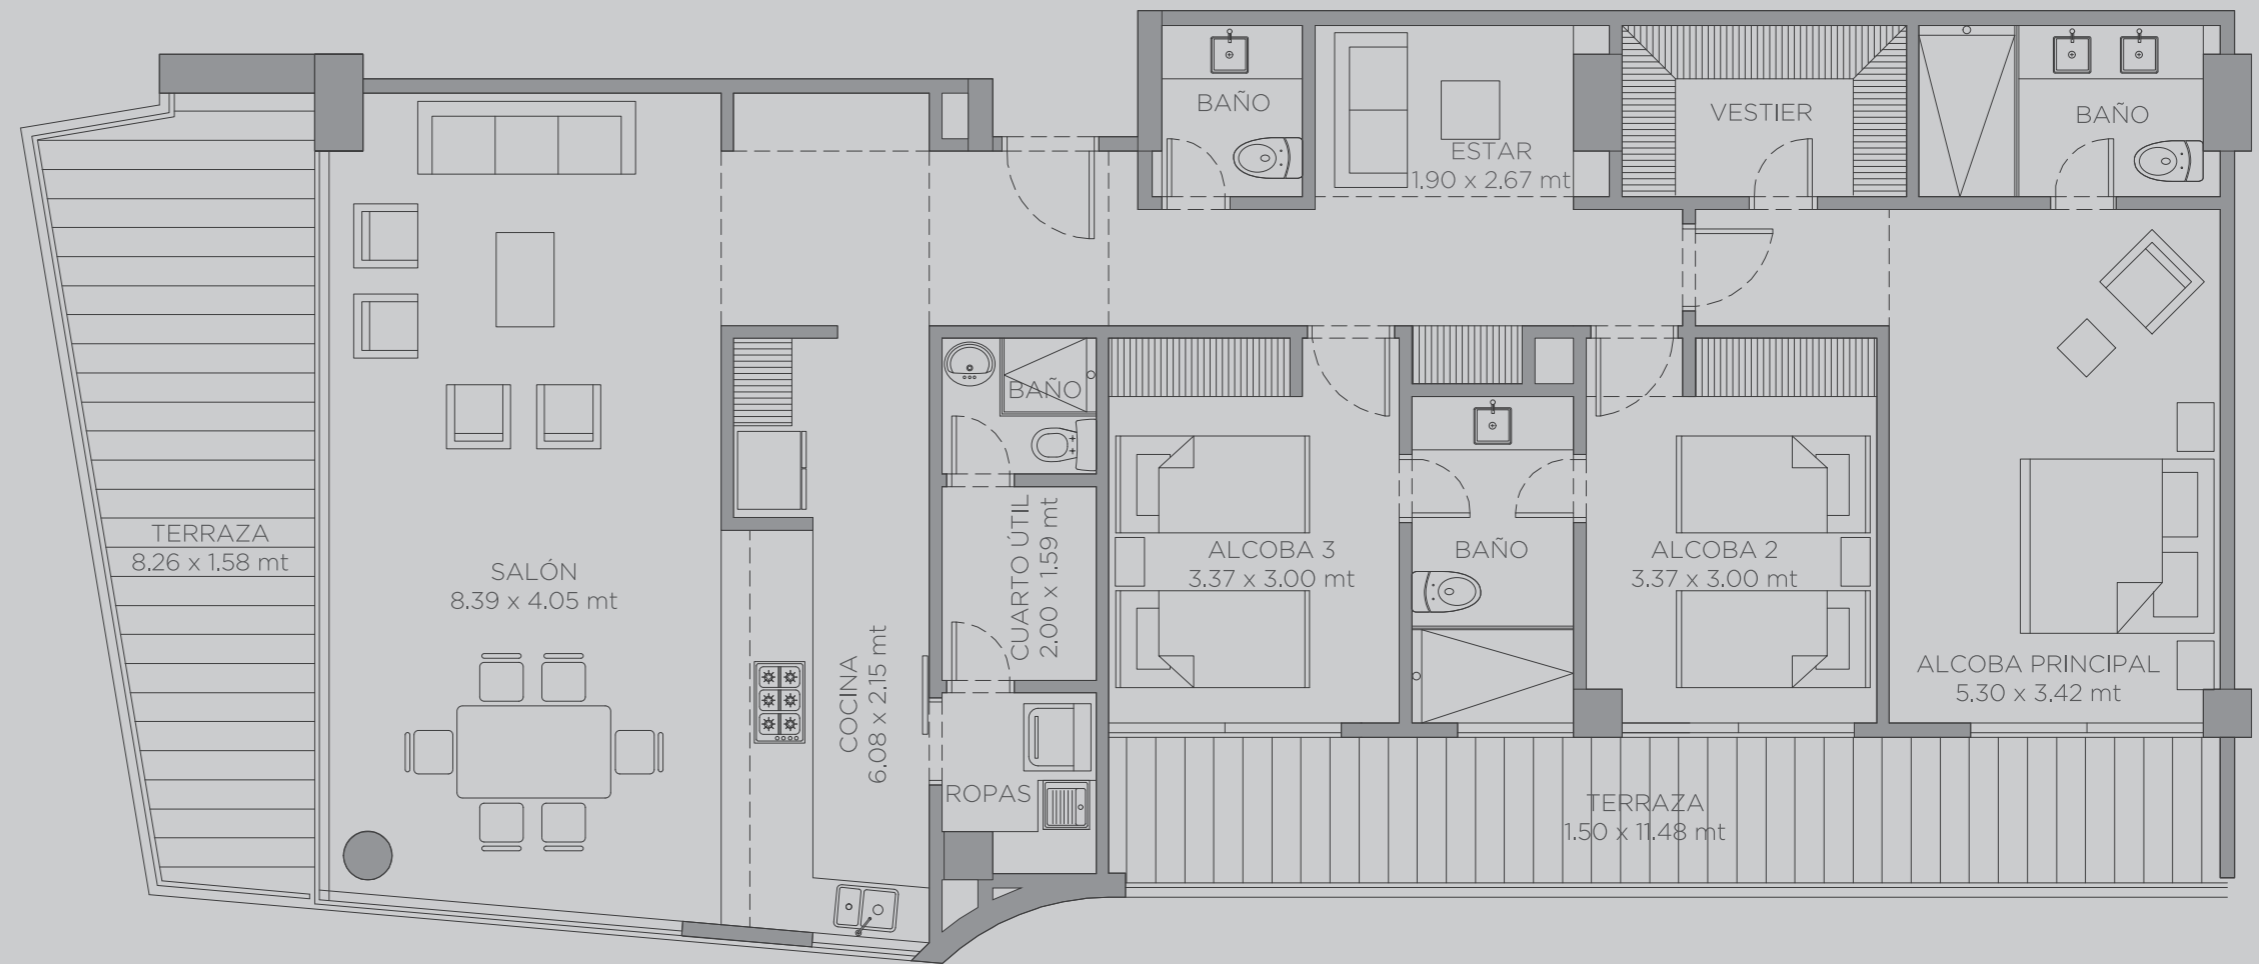

morros eos

203

Área Interna: 157.0 m²
Área Terraza: 39.0 m²
Área Total: 196.0 m²

El dibujo mobiliario es indicativo, no hace parte de la entrega final del apartamento. - Este plano está sujeto a cambios y/o modificaciones, según coordinación técnica.