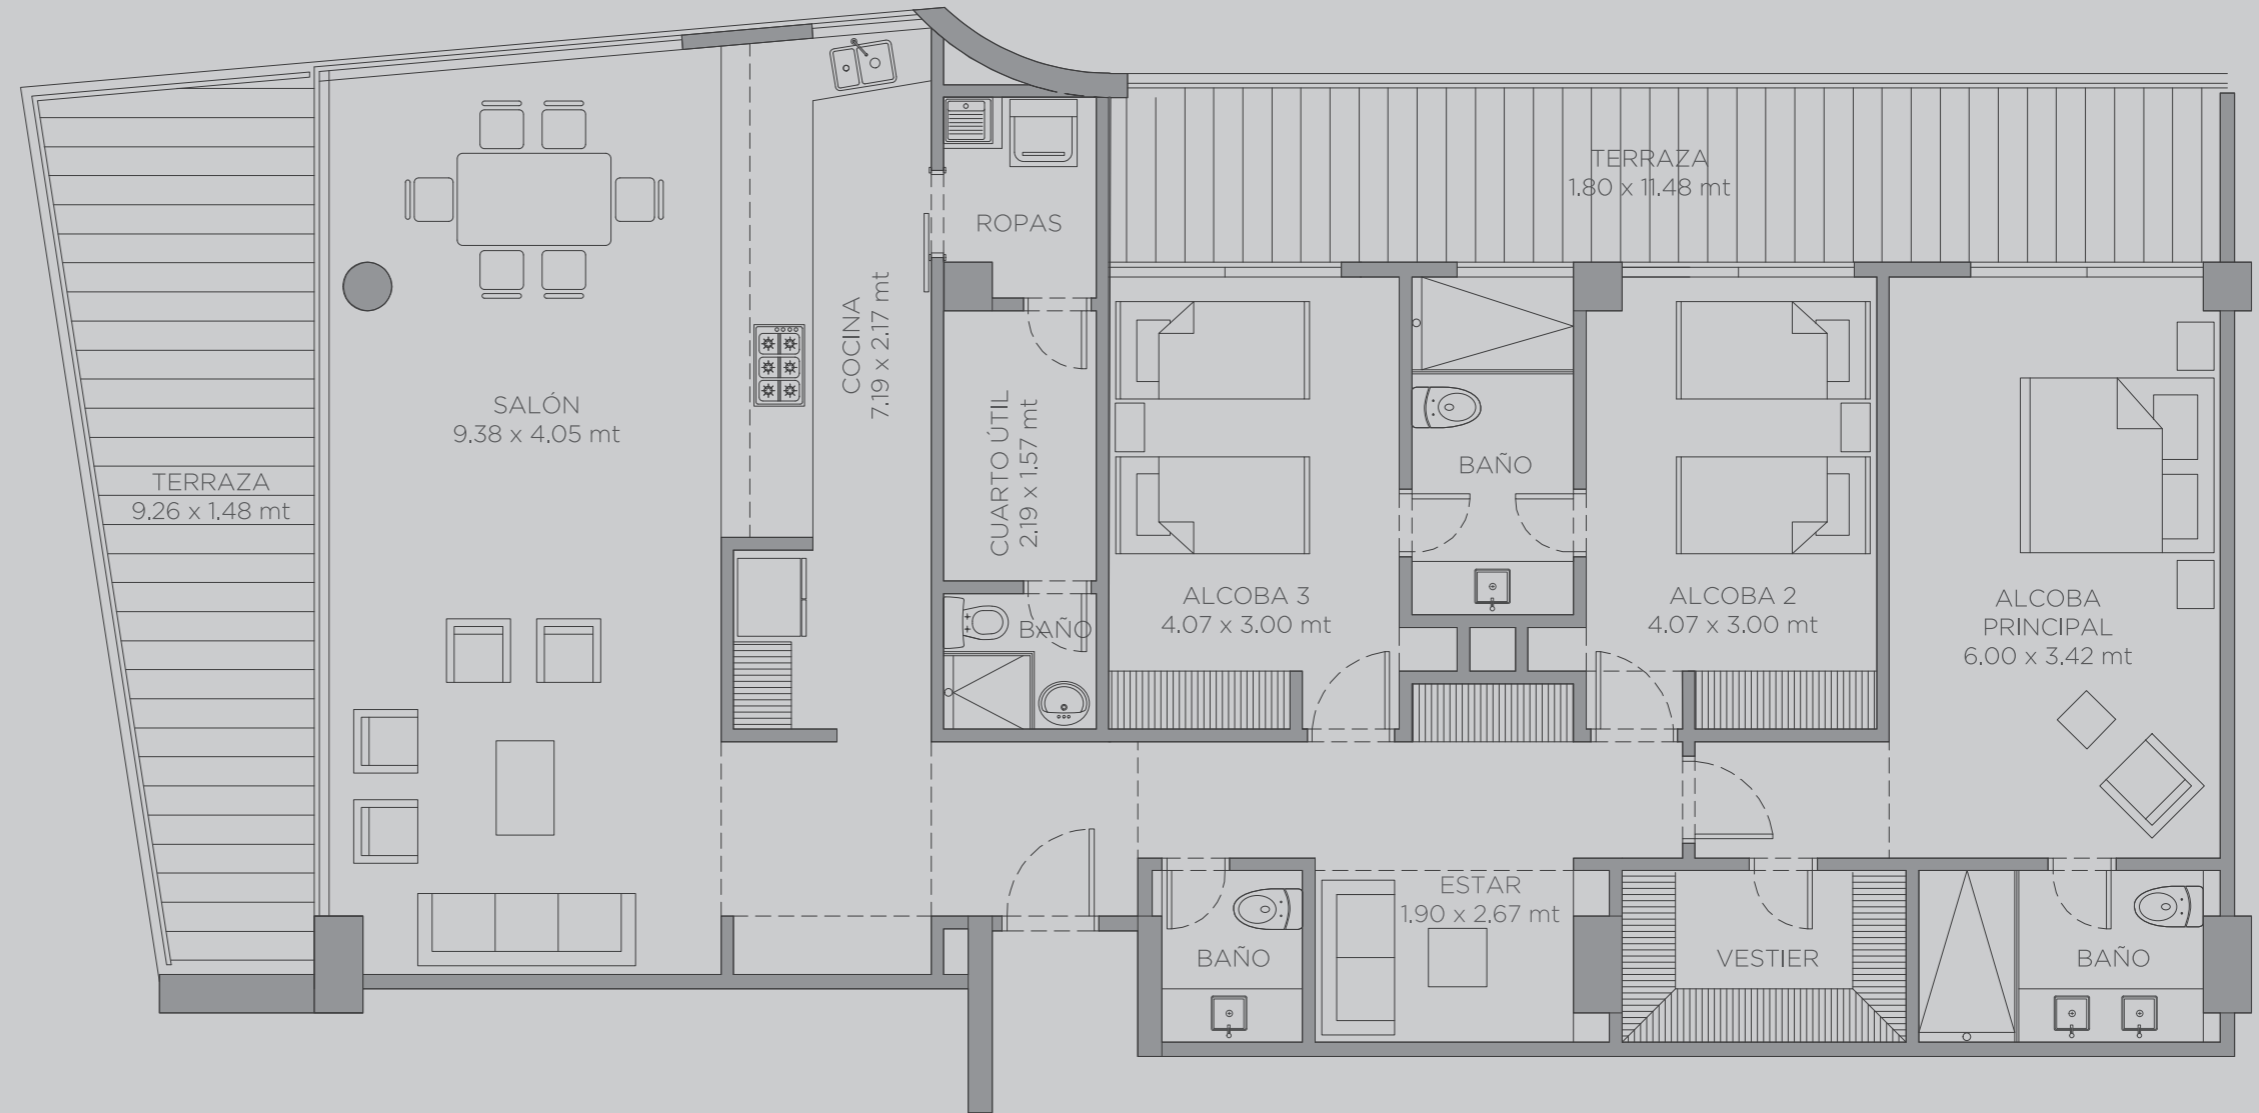

morros eos

201

Área Interna: 173.0 m²
Área Terraza: 44.0 m²
Área Total: 217.0 m²

El dibujo mobiliario es indicativo, no hace parte de la entrega final del apartamento. - Este plano está sujeto a cambios y/o modificaciones, según coordinación técnica.