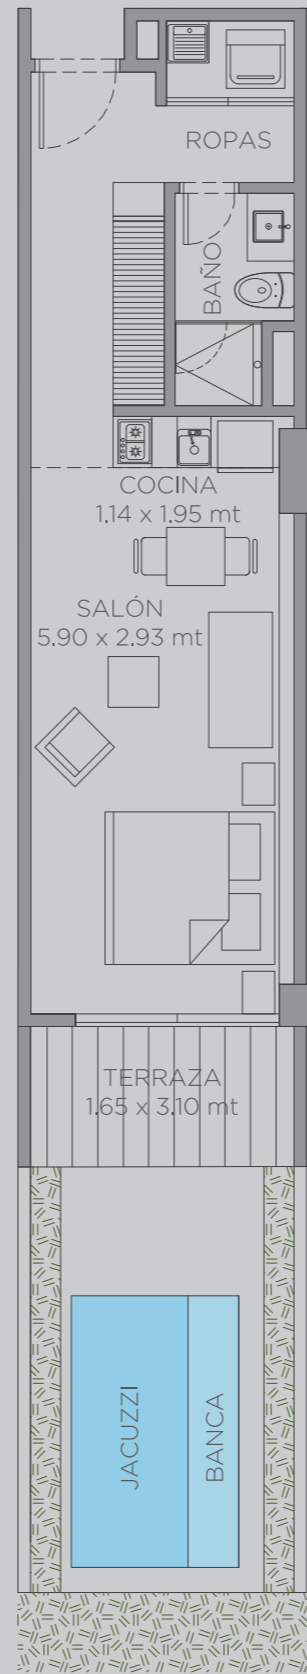

morros eos

130

Área Interna:	38.0 m ²
Área Terraza:	5.5 m ²
Area Patio:	20.5 m ²
Área Total:	64.0 m ²

El dibujo mobiliario es indicativo, no hace parte de la entrega final del apartamento. - Este plano está sujeto a cambios y/o modificaciones, según coordinación técnica.