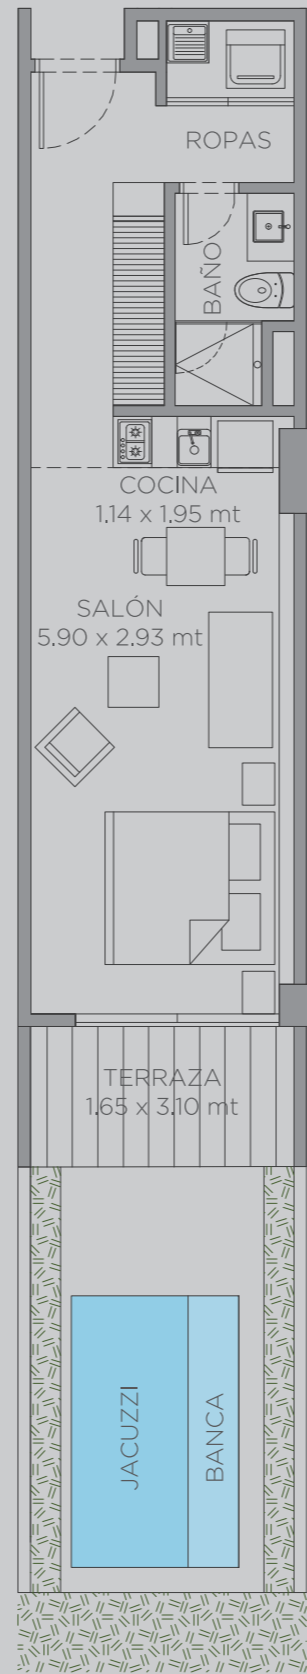

# morros eos

129

Área Interna:	38.0 m <sup>2</sup>
Área Terraza:	5.5 m <sup>2</sup>
Area Patio:	20.5 m <sup>2</sup>
Área Total:	64.0 m <sup>2</sup>

El dibujo mobiliario es indicativo, no hace parte de la entrega final del apartamento. - Este plano está sujeto a cambios y/o modificaciones, según coordinación técnica.