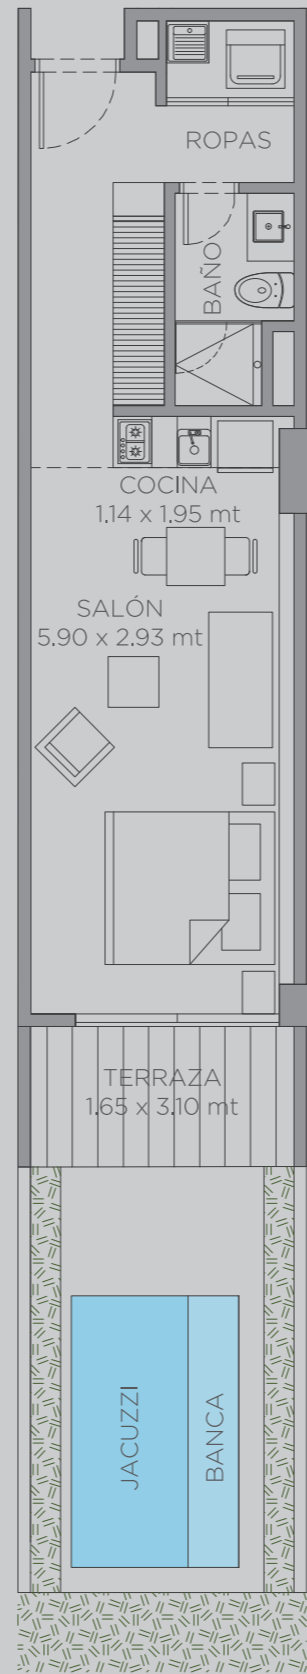

# morros eos

128

Área Interna:	38.0 m <sup>2</sup>
Área Terraza:	5.5 m <sup>2</sup>
Area Patio:	20.5 m <sup>2</sup>
Área Total:	64.0 m <sup>2</sup>

El dibujo mobiliario es indicativo, no hace parte de la entrega final del apartamento. - Este plano está sujeto a cambios y/o modificaciones, según coordinación técnica.