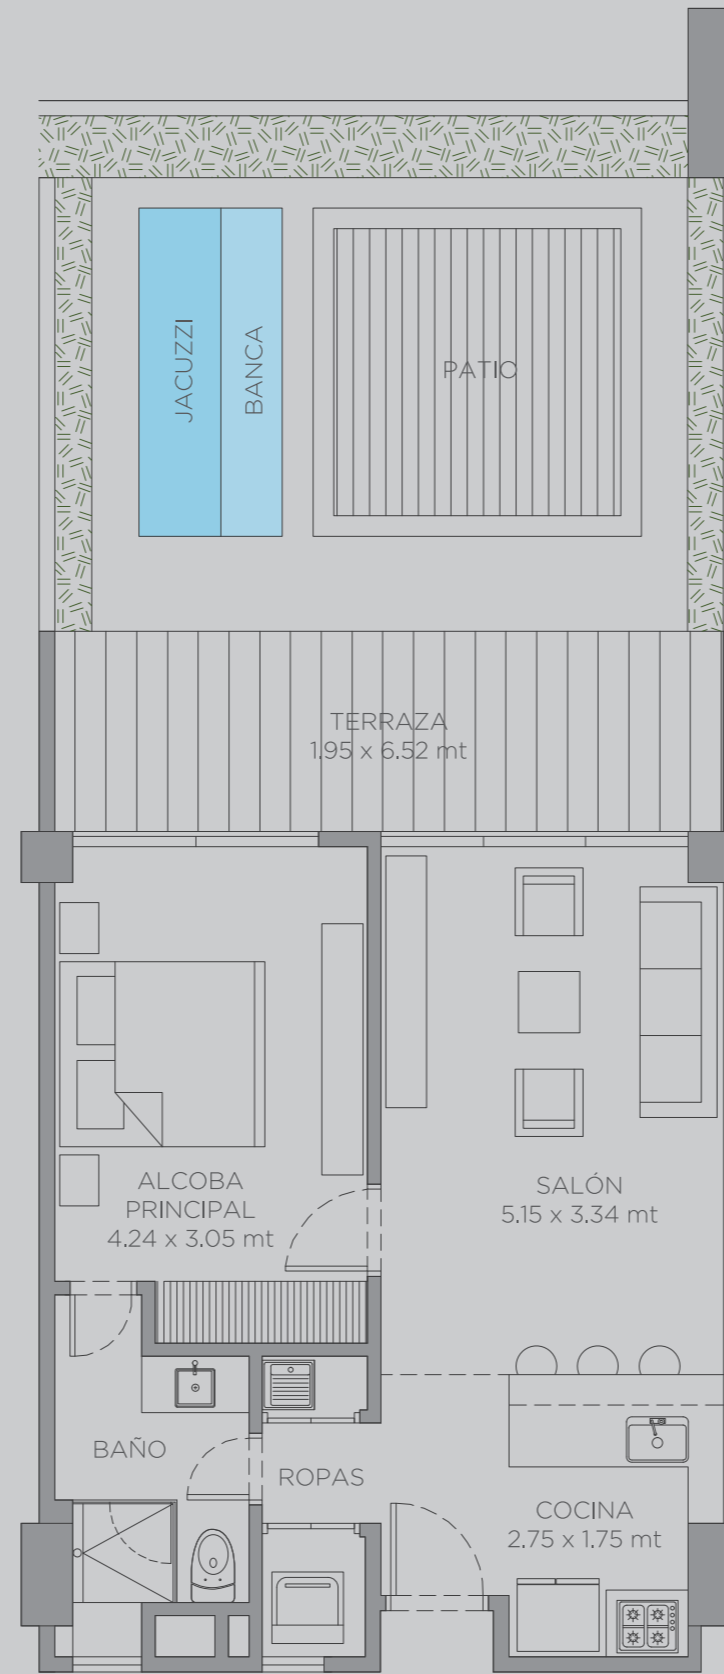

morros eos

126

Área Interna:	53.5 m ²
Área Terraza:	13.0 m ²
Area Patio:	33.5 m ²
Área Total:	100.0 m ²

El dibujo mobiliario es indicativo, no hace parte de la entrega final del apartamento. - Este plano está sujeto a cambios y/o modificaciones, según coordinación técnica.