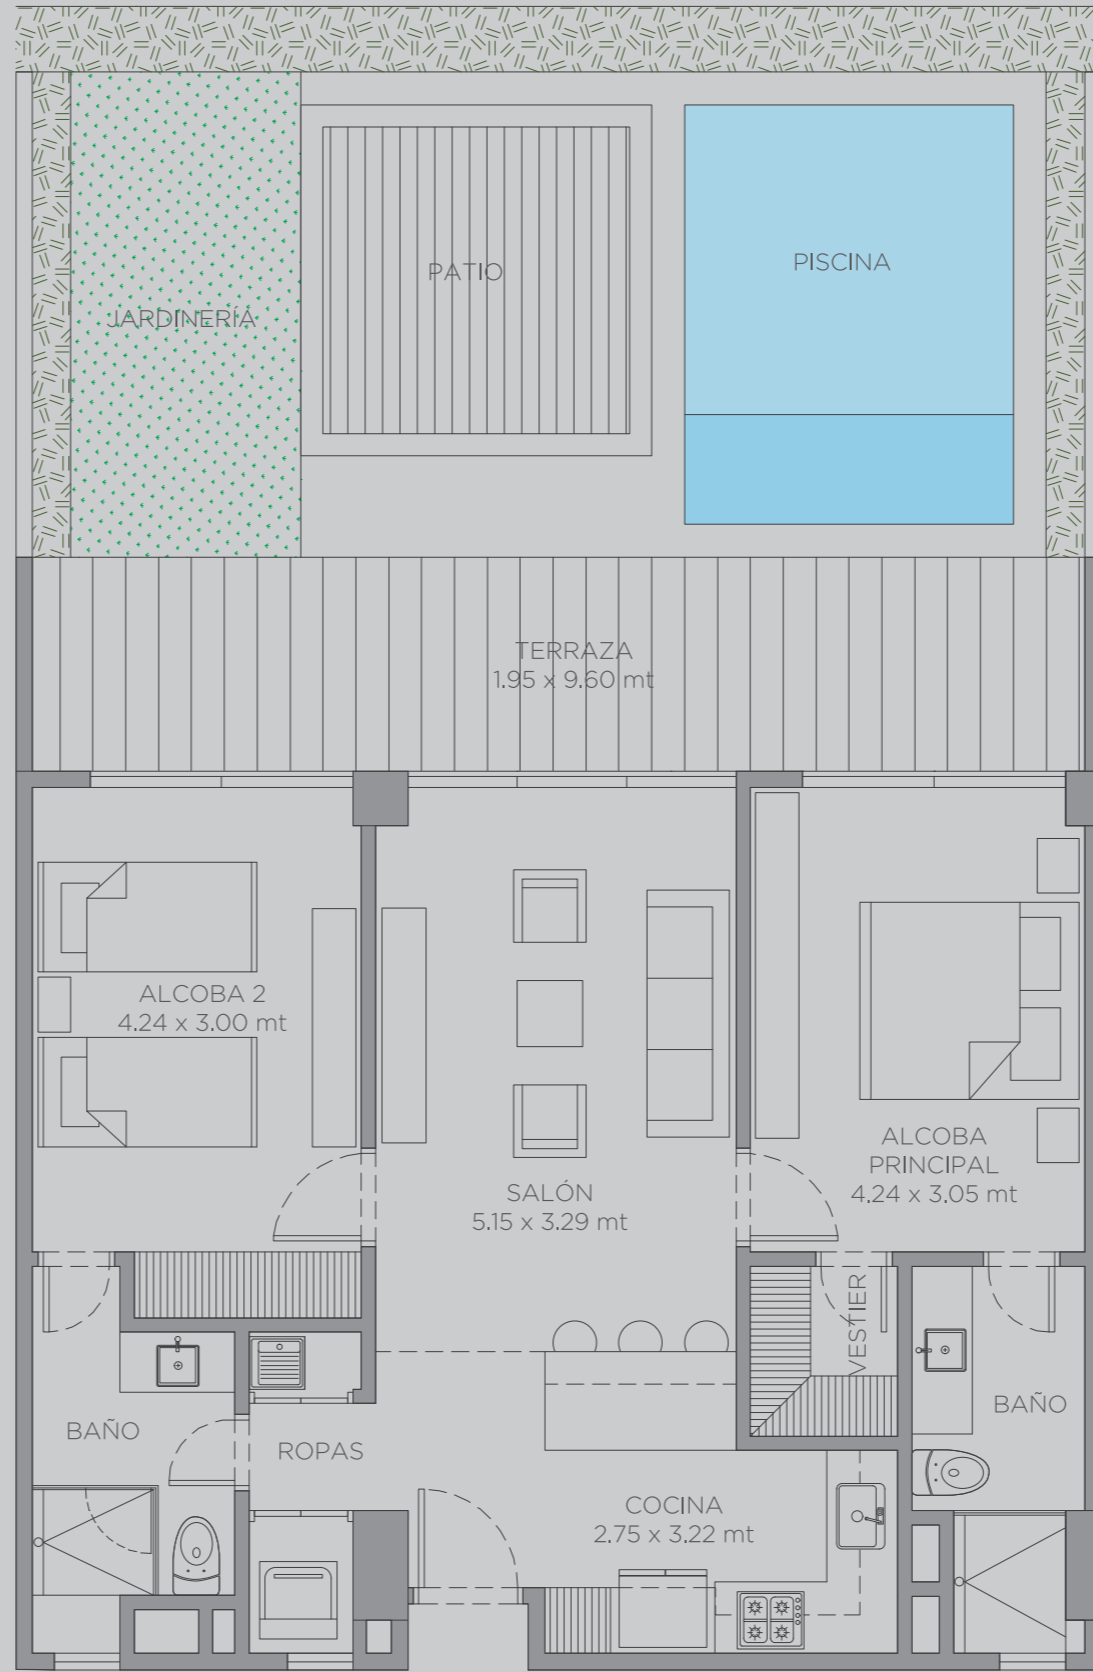

# morros eos

124

Área Interna:	78.5 m <sup>2</sup>
Área Terraza:	19.0 m <sup>2</sup>
Area Patio:	49.0 m <sup>2</sup>
Área Total:	146.5 m <sup>2</sup>

El dibujo mobiliario es indicativo, no hace parte de la entrega final del apartamento. - Este plano está sujeto a cambios y/o modificaciones, según coordinación técnica.