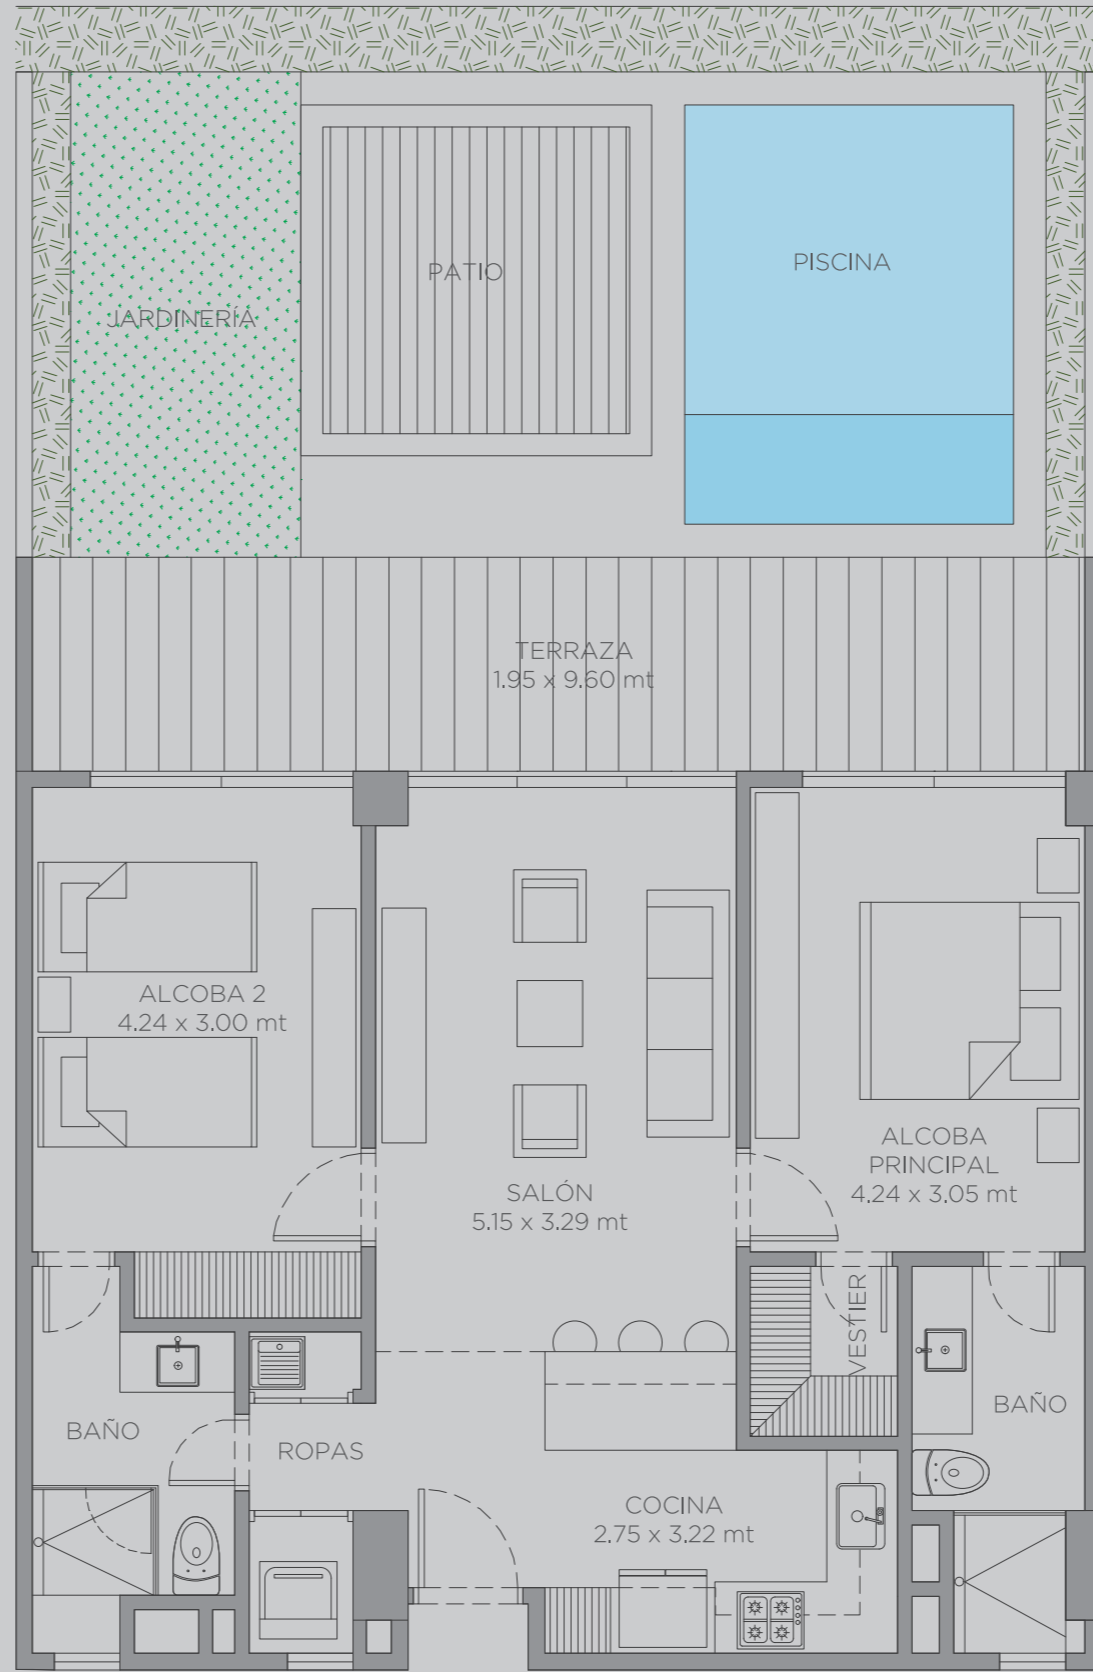

# morros eos

120

Área Interna:	78.5 m <sup>2</sup>
Área Terraza:	19.0 m <sup>2</sup>
Area Patio:	49.0 m <sup>2</sup>
Área Total:	146.5 m <sup>2</sup>

El dibujo mobiliario es indicativo, no hace parte de la entrega final del apartamento. - Este plano está sujeto a cambios y/o modificaciones, según coordinación técnica.