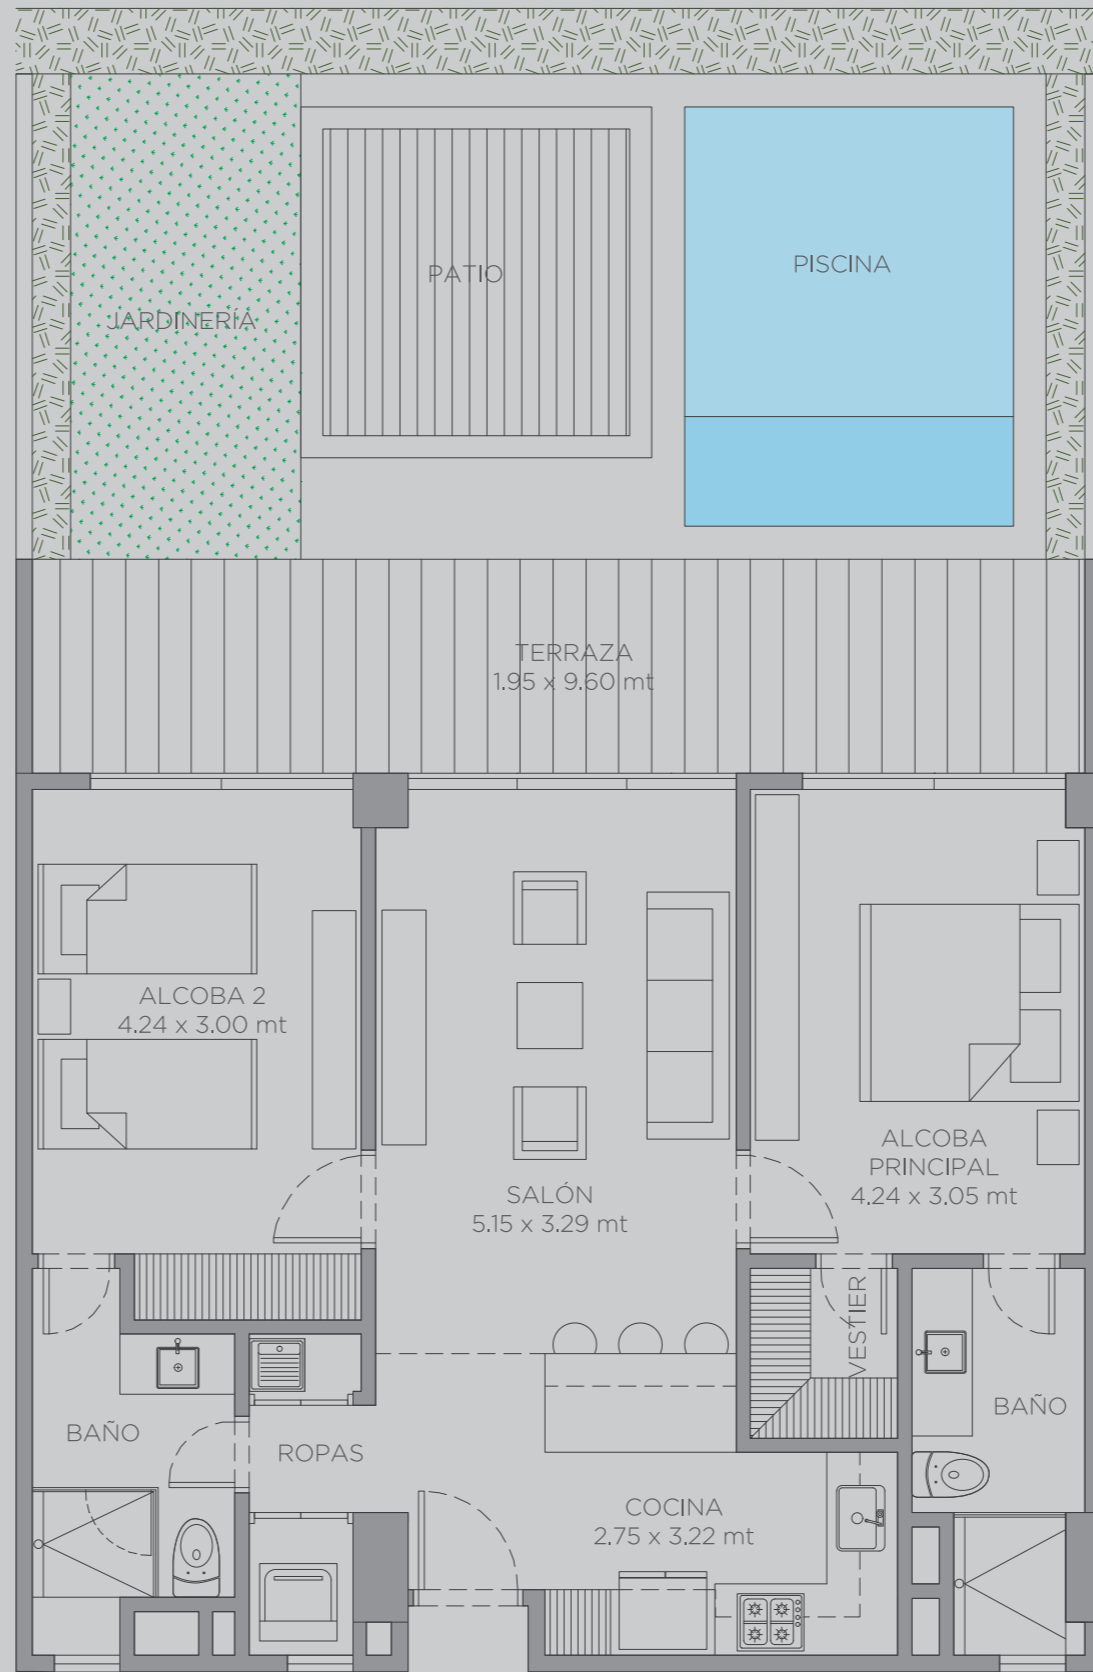

# morros eos

118

Área Interna:	78.5 m <sup>2</sup>
Área Terraza:	19.0 m <sup>2</sup>
Area Patio:	49.0 m <sup>2</sup>
Área Total:	146.5 m <sup>2</sup>

El dibujo mobiliario es indicativo, no hace parte de la entrega final del apartamento. - Este plano está sujeto a cambios y/o modificaciones, según coordinación técnica.