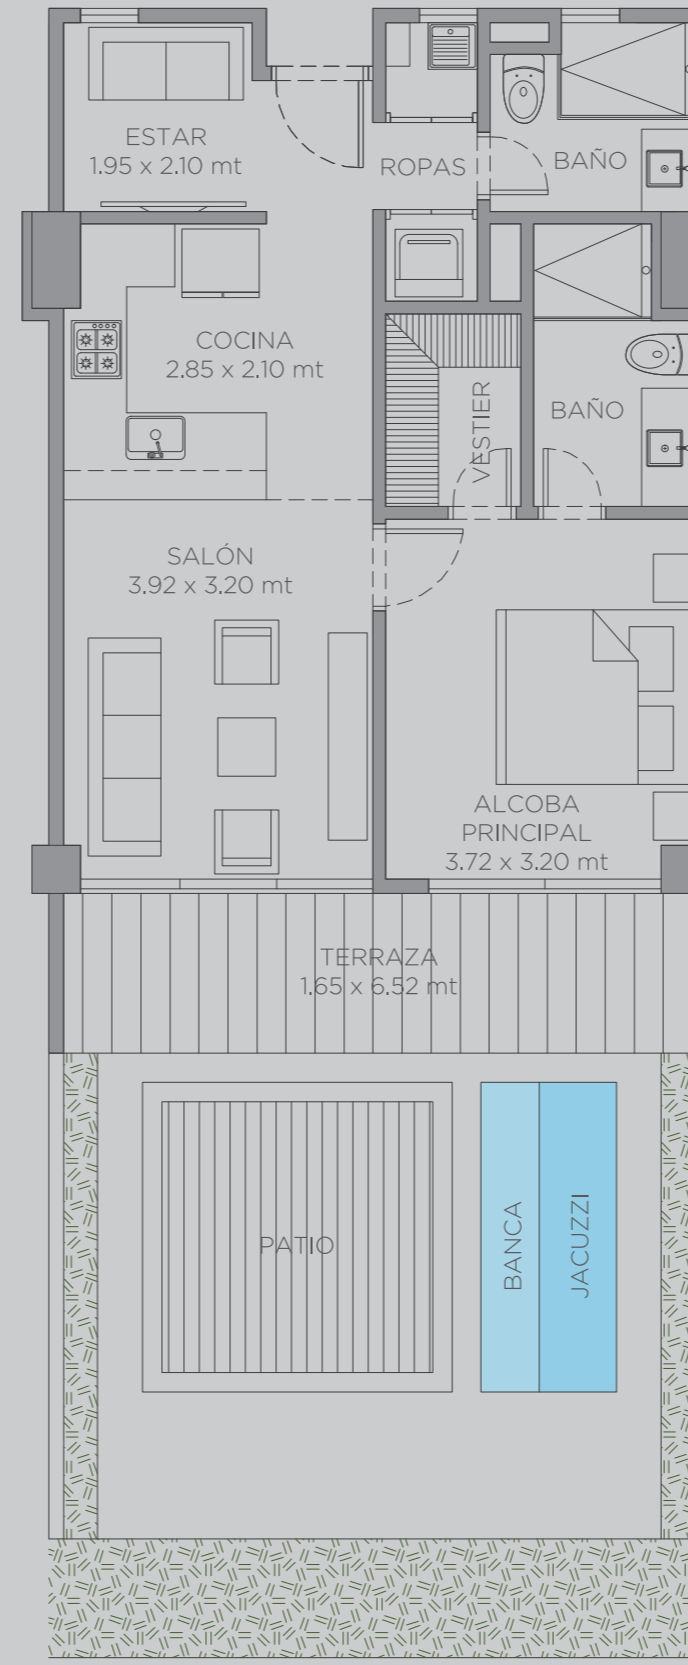

morros eos

117

| | |
|---------------|----------------------|
| Área Interna: | 60.5 m ² |
| Área Terraza: | 11.5 m ² |
| Area Patio: | 43.0 m ² |
| Área Total: | 115.0 m ² |

El dibujo mobiliario es indicativo, no hace parte de la entrega final del apartamento. - Este plano está sujeto a cambios y/o modificaciones, según coordinación técnica.