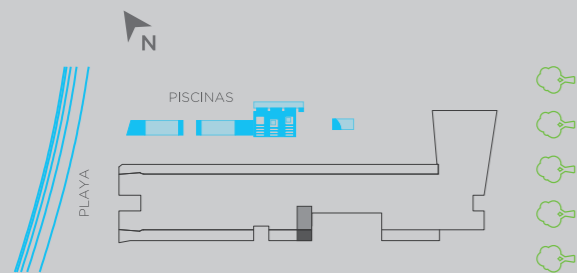

morros eos

117

| | |
|---------------|----------------------|
| Área Interna: | 60.5 m ² |
| Área Terraza: | 11.5 m ² |
| Area Patio: | 43.0 m ² |
| Área Total: | 115.0 m ² |

El dibujo mobiliario es indicativo, no hace parte de la entrega final del apartamento. - Este plano está sujeto a cambios y/o modificaciones, según coordinación técnica.