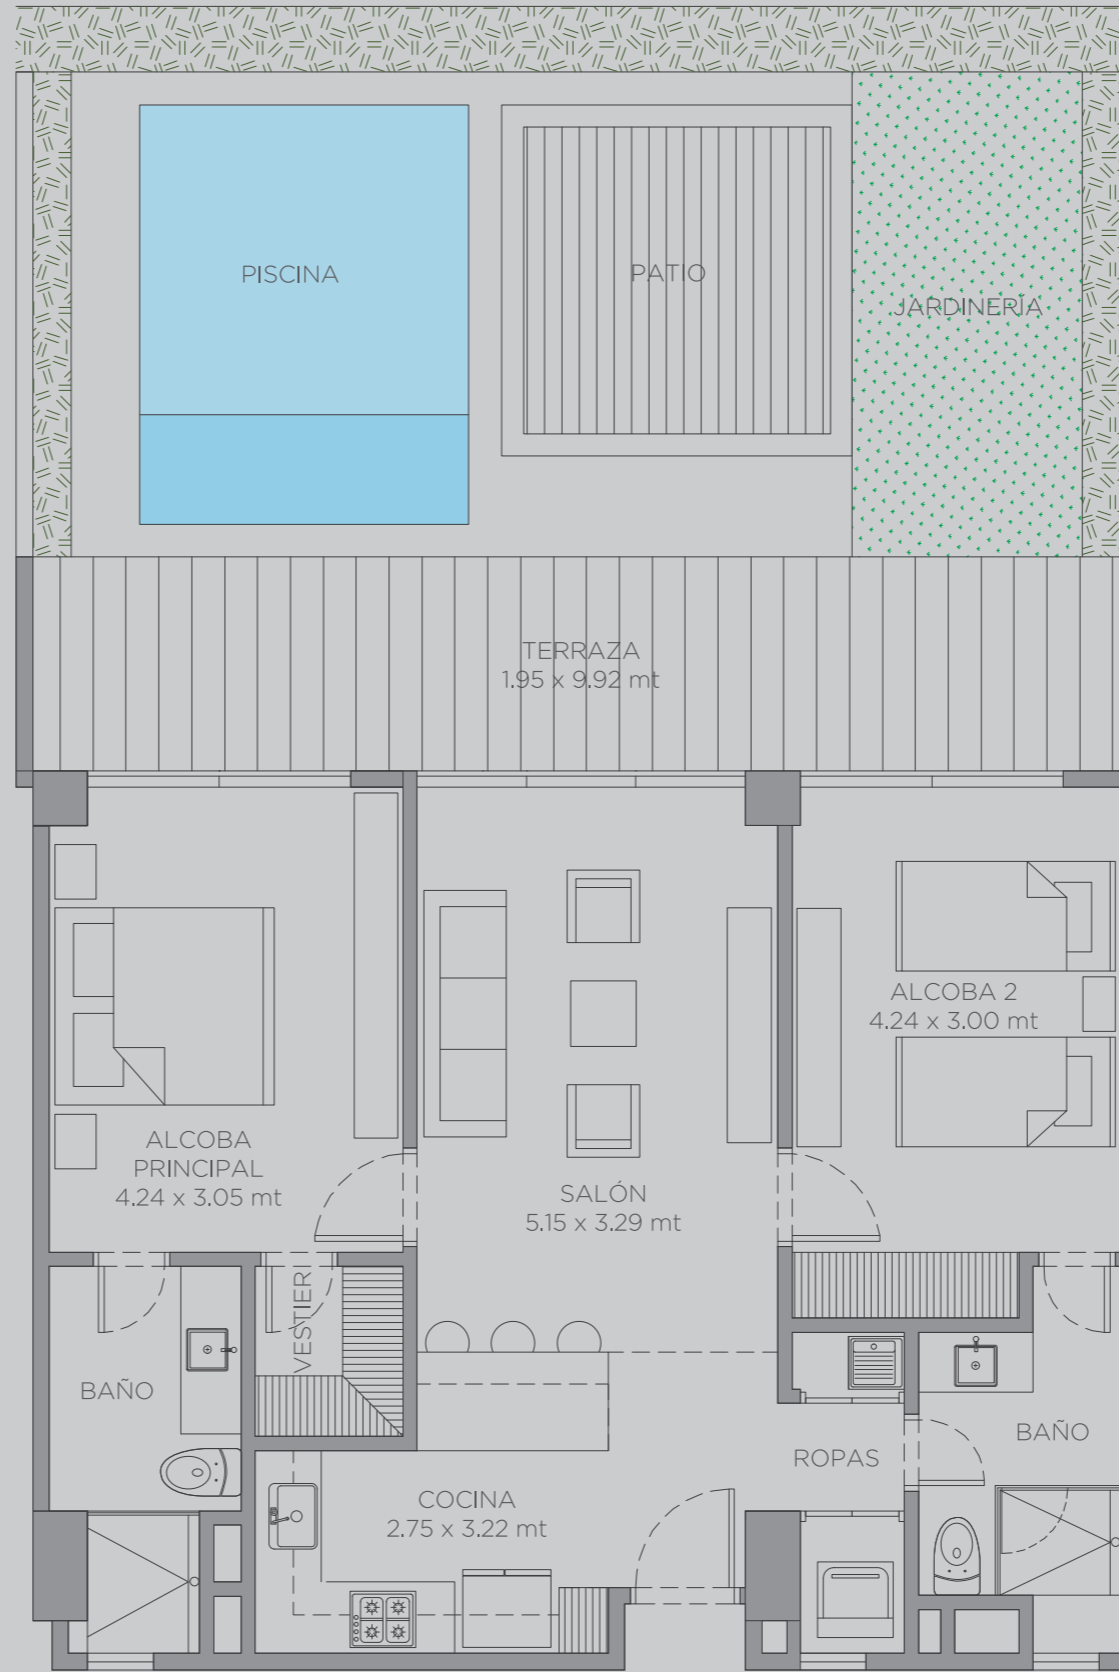

morros eos

112

Área Interna:	80.5 m ²
Área Terraza:	19.5 m ²
Area Patio:	50.0 m ²
Área Total:	150.0 m ²

El dibujo mobiliario es indicativo, no hace parte de la entrega final del apartamento. - Este plano está sujeto a cambios y/o modificaciones, según coordinación técnica.