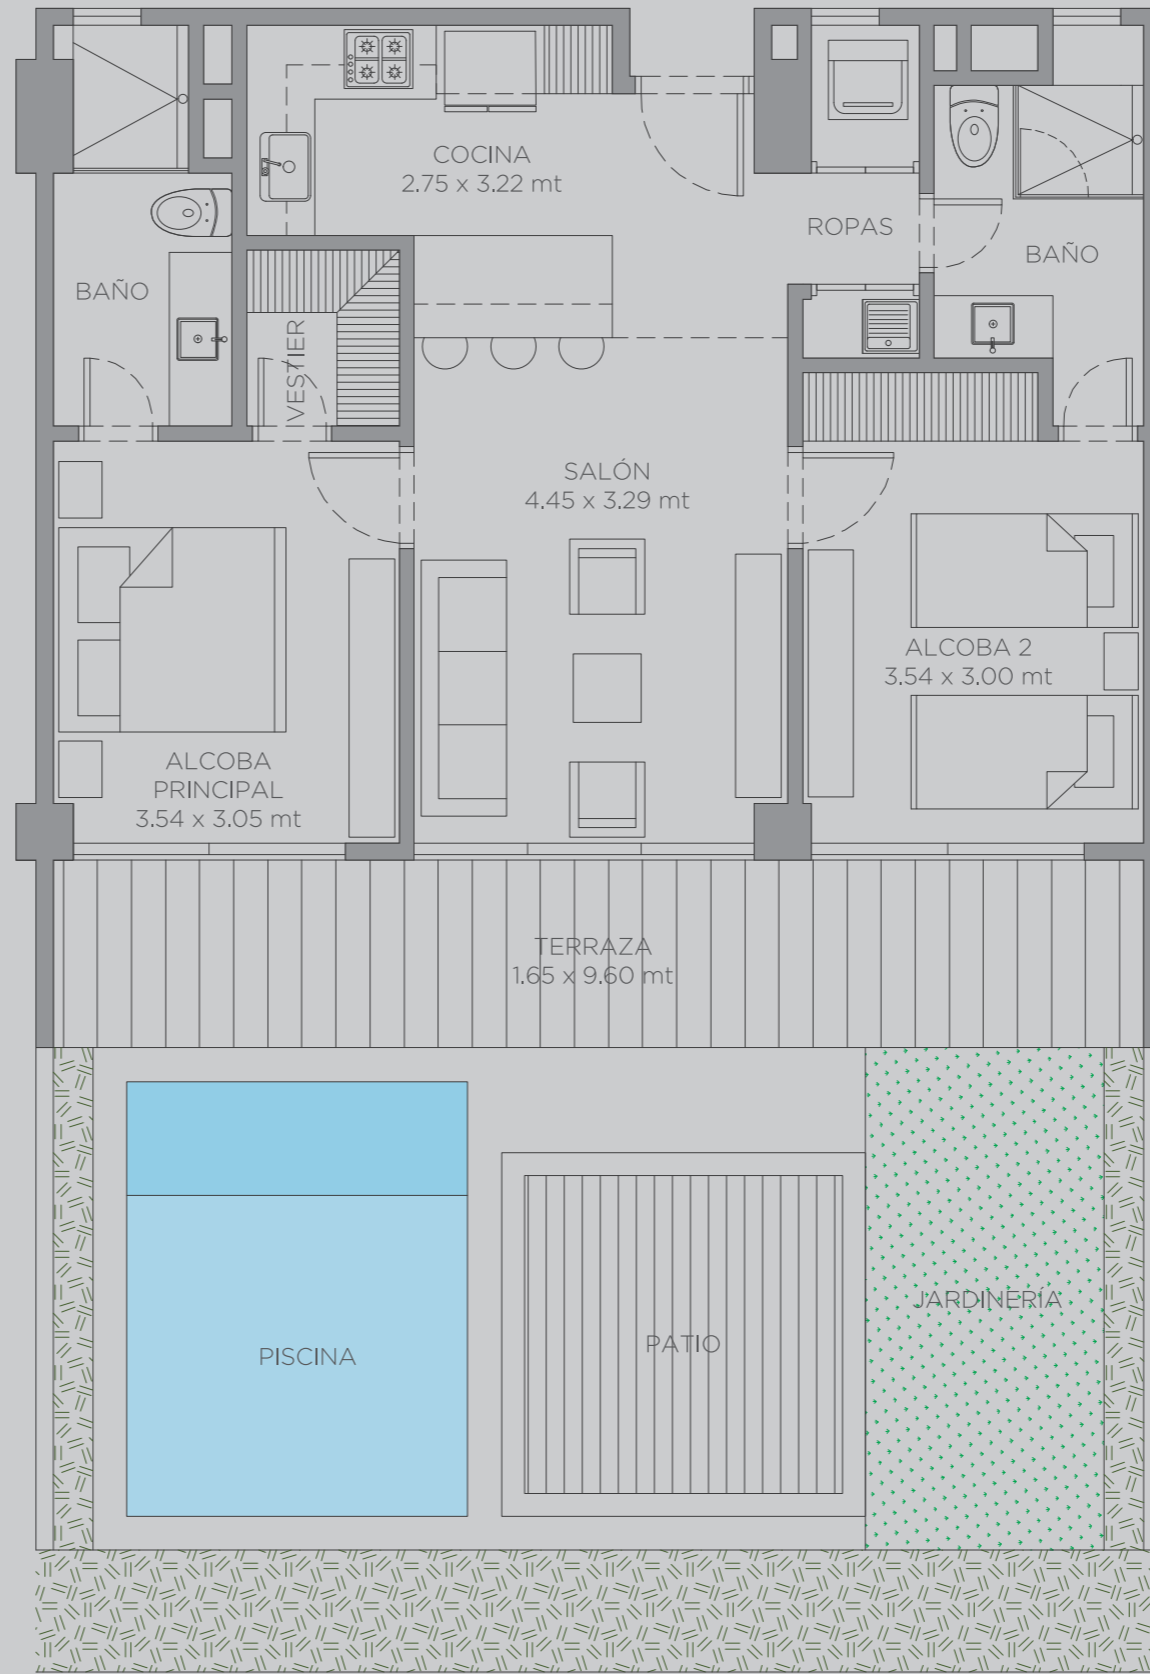

# morros eos

109

Área Interna:	71.5 m <sup>2</sup>
Área Terraza:	16.0 m <sup>2</sup>
Area Patio:	62.5 m <sup>2</sup>
Área Total:	150.0 m <sup>2</sup>

El dibujo mobiliario es indicativo, no hace parte de la entrega final del apartamento. - Este plano está sujeto a cambios y/o modificaciones, según coordinación técnica.