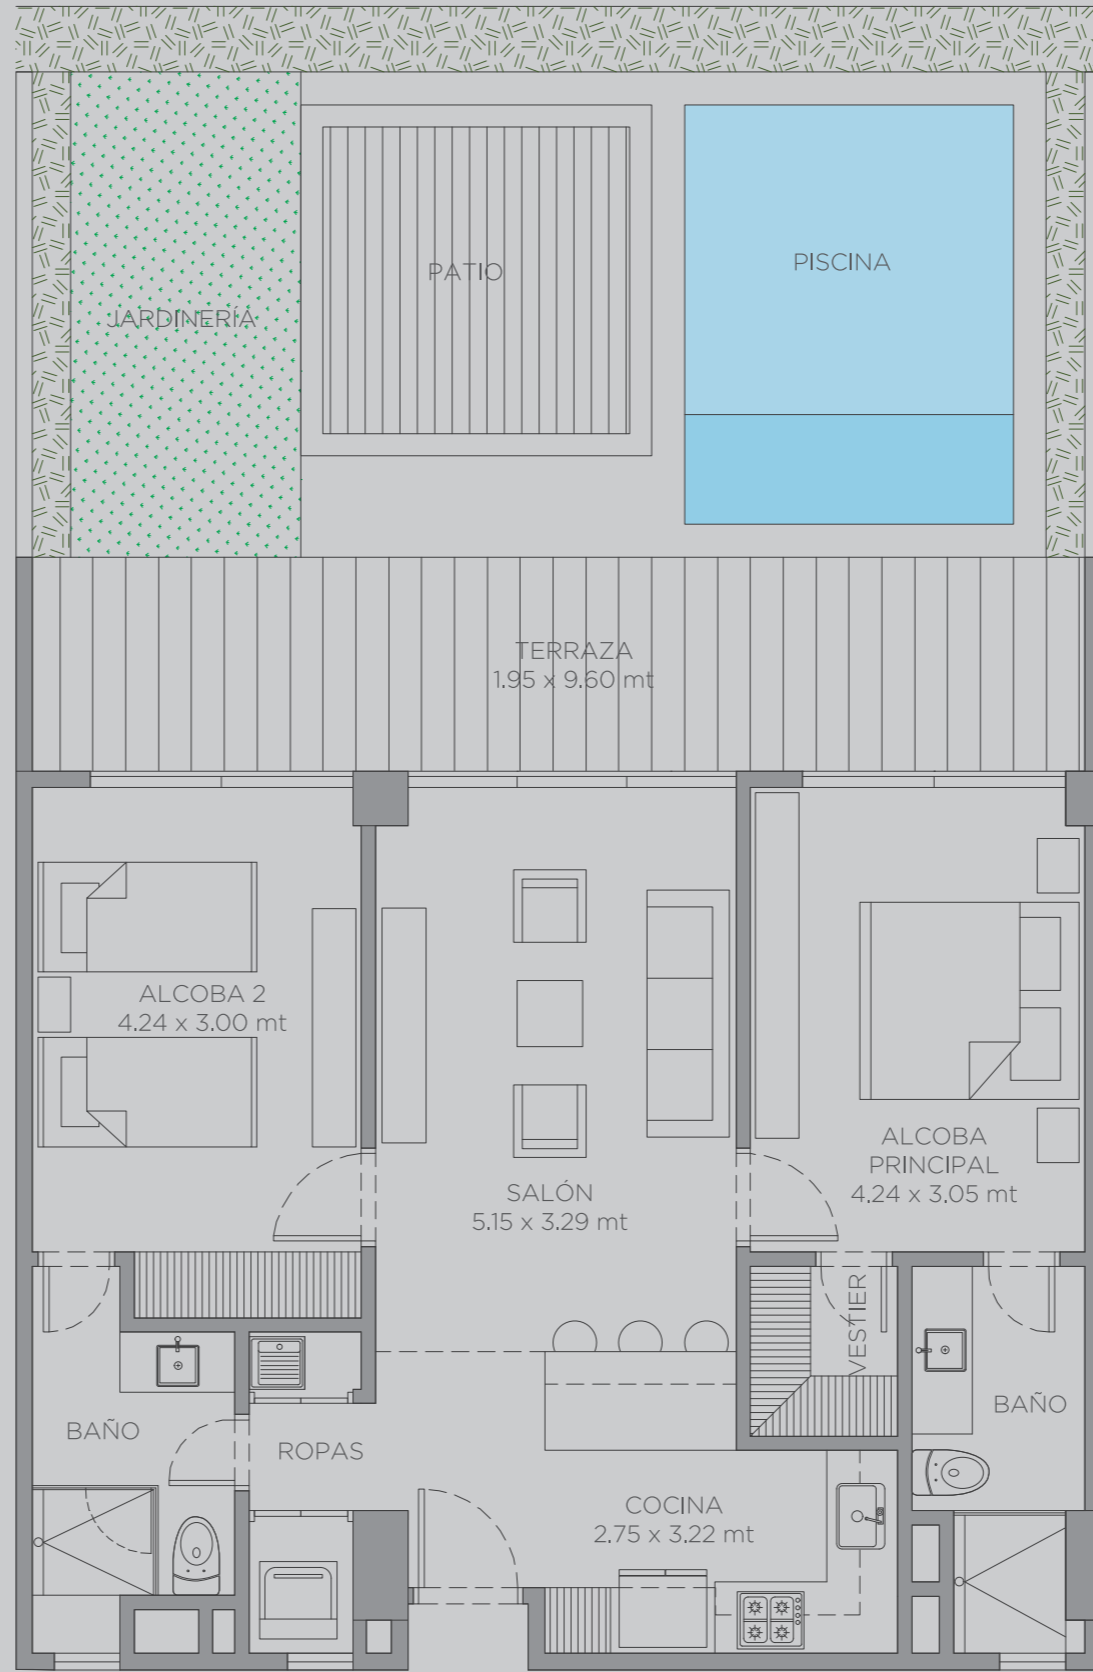

morros eos

106

Área Interna:	78.5 m ²
Área Terraza:	19.0 m ²
Area Patio:	49.0 m ²
Área Total:	146.5 m ²

El dibujo mobiliario es indicativo, no hace parte de la entrega final del apartamento. - Este plano está sujeto a cambios y/o modificaciones, según coordinación técnica.