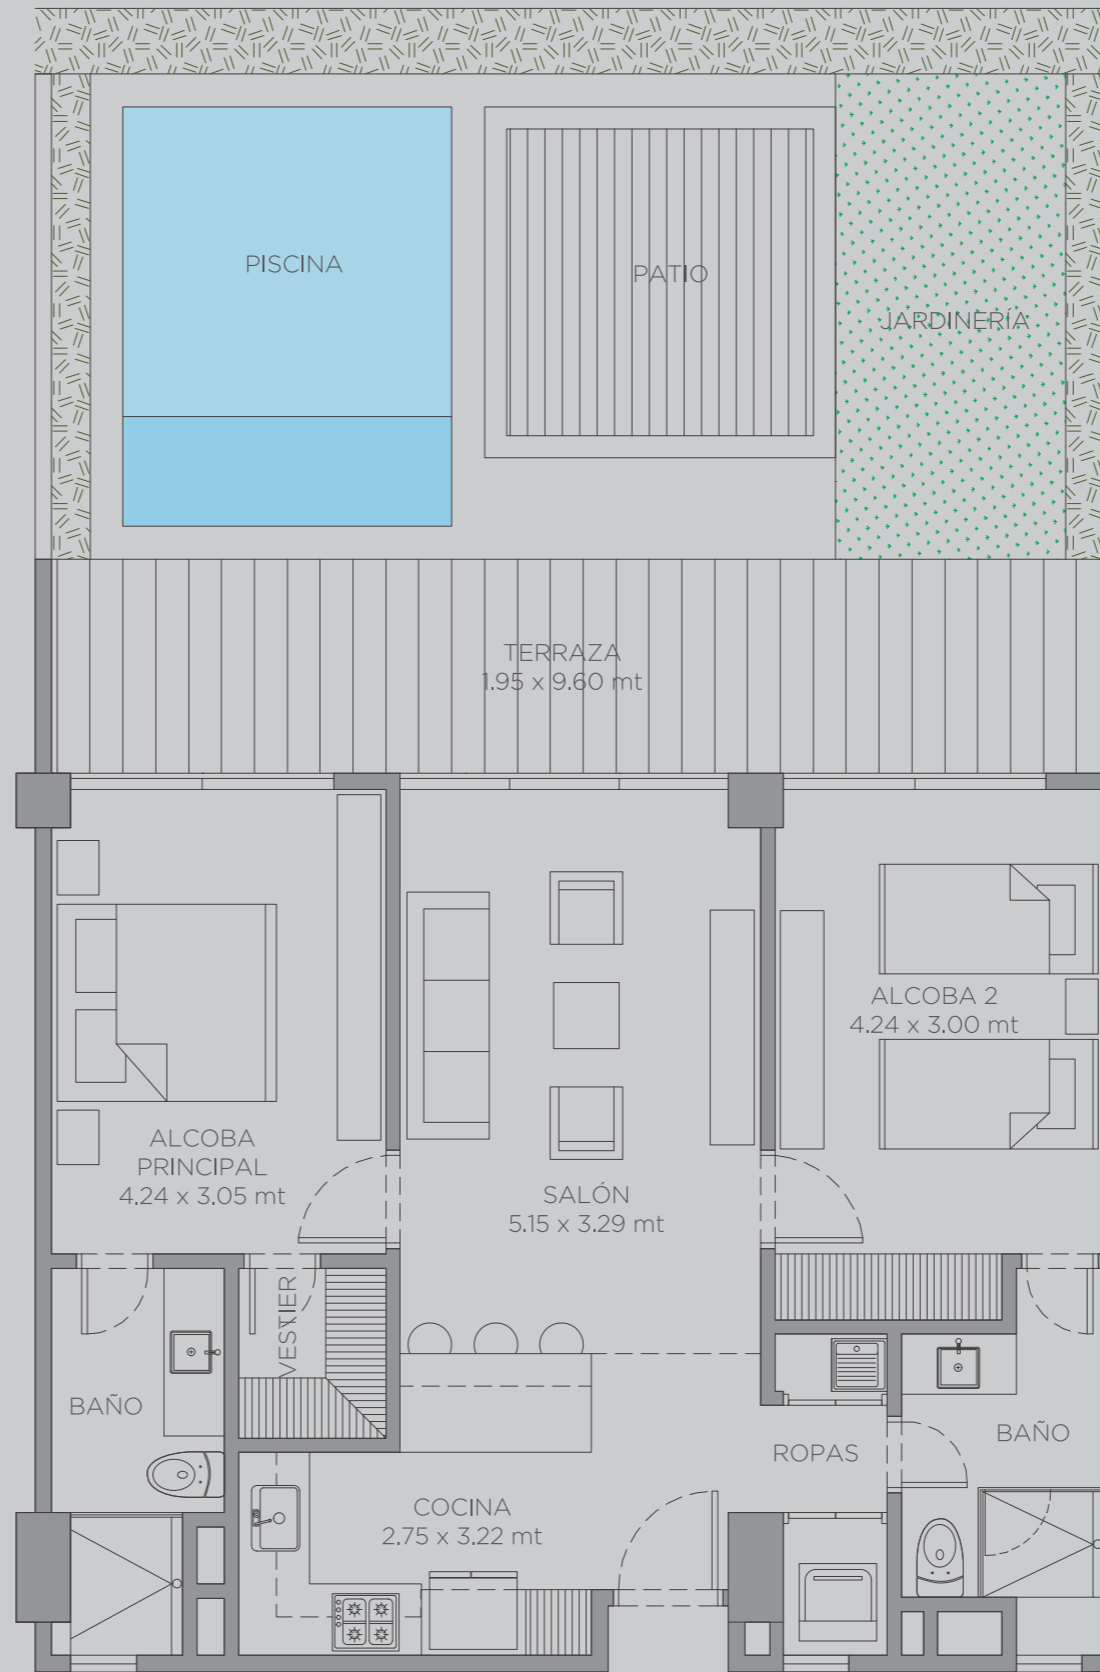

morros eos

104

Área Interna:	78.5 m ²
Área Terraza:	19.0 m ²
Area Patio:	49.0 m ²
Área Total:	146.5 m ²

El dibujo mobiliario es indicativo, no hace parte de la entrega final del apartamento. - Este plano está sujeto a cambios y/o modificaciones, según coordinación técnica.